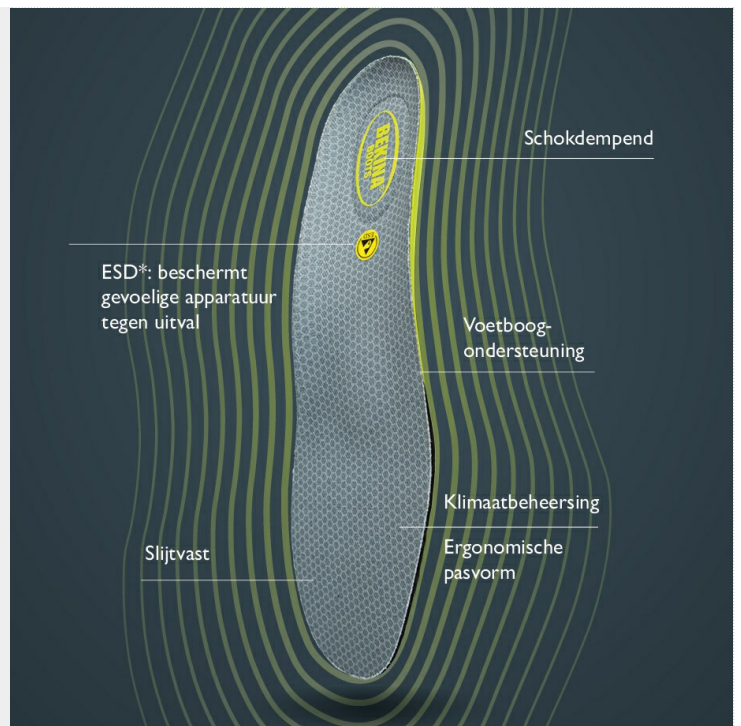

TECHNISCHE FICHE

Bekina Boots ESD semi-orthopedische voetbedden

Bekina Boots

Matenreeks	
• EU	36 - 49
• UK	3.5 - 14
• US	4 - 16

Beschrijving

Comfortabel semi-orthopedisch ESD-voetbed met ademende toplaag, dubbele EVA-ondersteuning en schokabsorptie in de hiel.

Technische details

Twee lagen	
• Toplaag	Polyester ESD-honingraatgaas
• Onderlaag	Constructie van zwart EVA-schuim met dubbele dichtheid voor optimale ondersteuning en schokabsorptie.

Wasbaar op 30°C

de ESD-voetbedden zijn in combinatie met onze StepliteS FlexGrip en StepliteS CleanGrip ESD gecertificeerd en kunnen hierdoor in EPA-omgevingen gebruikt worden