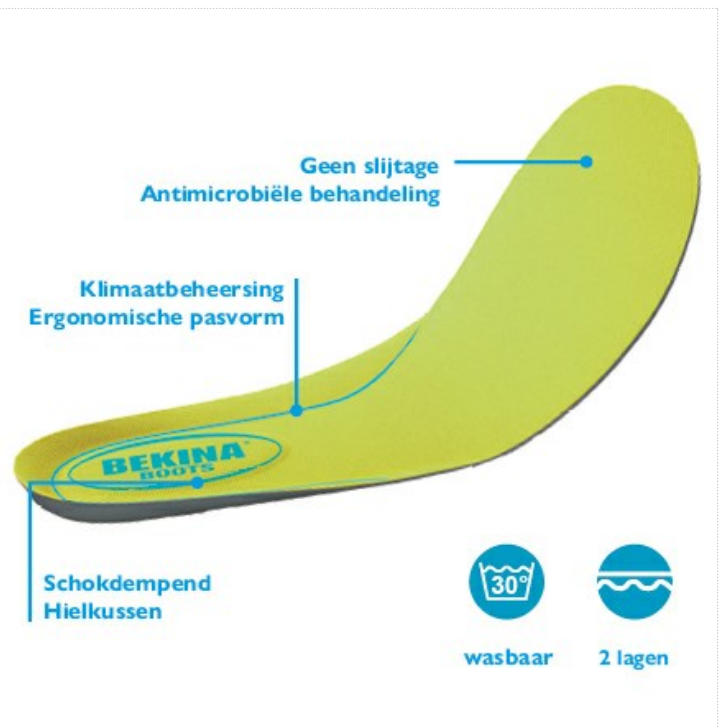

TECHNICAL DATA SHEET

Bekina Boots Voetbedden

Bekina Boots

Matenreeks	
• EU	36 - 49
• UK	3.5 - 14
• US	4 - 16

Description

Comfortabel ergonomisch voetbed voor laarzen en werkschoenen. Extra slijtvaste toplaag voor langer gebruik, infectiewerende toplaag. Ideaal voor het gebruik in laarzen en werkschoenen.

Technical details

Twee lagen	
• Toplaag	Groen textiel met antibacteriële behandeling.
• Onderlaag	Zwart PU schuim.

Wasbaar op 30°C