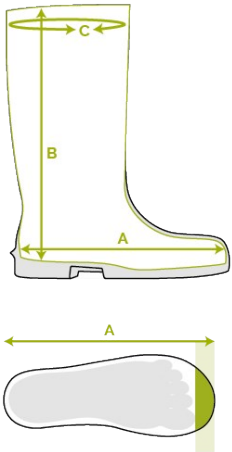

Bekina Boots
voetbedden

XAN3P/5353A EN ISO
20344:2022+A1:2024
EN ISO
20345:2022+A1:2024

stepliteX

SOLIDGRIP

EIGENSCHAPPEN

- antistatisch
- snijbestendig
- laddergrip in buitenzool voor extra veiligheid
- bredere pasvorm
- extra hoge top voor optimale bescherming
- uitstekende grip, zelfs op een natte en vette ondergrond (SR gecertificeerde zool)
- laarzen makkelijk aan en uit dankzij uitduwnop
- bestand tegen oliën, vetten, mest en chemicaliën
- makkelijk te reinigen en te desinfecteren

INNOVATION
THROUGH
CRAFTSMANSHIP

Maattabel

EU 36 - 49 | UK 3.5 - 15 | US 4 - 16

Size EU	Size UK	Size US	A. Lengte inlegzool		B. Hoogte Schacht		C. Omtrek Schacht	
			mm	inch	mm	inch	mm	inch
36	3.5	4	241	9,49	295	11,61	390	15,35
37	4	5	247	9,72	300	11,81	400	15,75
38	5	5.5	253	9,96	305	12,01	410	16,14
39	6	6	260	10,24	310	12,20	420	16,54
40	6.5	7	267	10,51	315	12,40	430	16,93
41	7	8	273	10,75	320	12,60	430	16,93
42	8	9	280	11,02	325	12,80	440	17,32
43	9	10	287	11,30	330	12,99	450	17,72
44	10	11	294	11,57	335	13,19	460	18,11
45	10.5	12	300	11,81	340	13,39	470	18,50
46	11	13	307	12,09	345	13,58	480	18,90
47	12	14	314	12,36	350	13,78	480	18,90
48	13	15	320	12,60	355	13,98	490	19,29
49	14	16	327	12,87	360	14,17	490	19,29