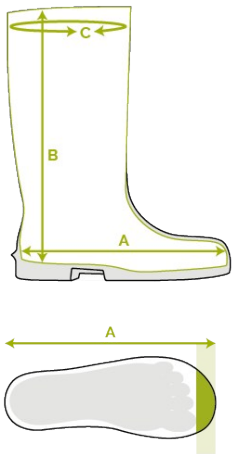

Bekina Boots
voetbedden

XAN9P/8080A EN ISO
20344:2022+A1:2024
EN ISO
20345:2022+A1:2024

stepliteX

SOLIDGRIP

EIGENSCHAPPEN

- antistatisch
- metaalvrije top en antiperforatiezool: maakt de laars lichter en warmer
- snijbestendig
- laddergrip in buitenzool voor extra veiligheid
- bredere pasvorm
- extra hoge top voor optimale bescherming
- uitstekende grip, zelfs op een natte en vette ondergrond (SR gecertificeerde zool)
- laarzen makkelijk aan en uit dankzij uitduwnop
- bestand tegen oliën, vetten, mest en chemicaliën
- makkelijk te reinigen en te desinfecteren

INNOVATION
THROUGH
CRAFTSMANSHIP

Maattabel

EU 37 - 48 | UK 4 - 13 | US 5 - 15

Grootte EU	Grootte UK	Grootte US	A. Lengte inlegzool		B. Hoogte Schacht		C. Omtrek Schacht	
			mm	inch	mm	inch	mm	inch
37	4	5	247	9,72	305	12,01	410	16,14
38	5	5.5	253	9,96	310	12,20	420	16,54
39	6	6	260	10,24	315	12,40	430	16,93
40	6.5	7	267	10,51	320	12,60	430	16,93
41	7	8	273	10,75	325	12,80	440	17,32
42	8	9	280	11,02	330	12,99	450	17,72
43	9	10	287	11,30	335	13,19	460	18,11
44	10	11	294	11,57	340	13,39	470	18,50
45	10.5	12	300	11,81	345	13,58	480	18,90
46	11	13	307	12,09	350	13,78	480	18,90
47	12	14	314	12,36	355	13,98	490	19,29
48	13	15	320	12,60	360	14,17	490	19,29