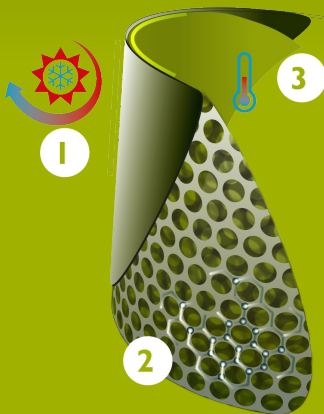

1. 1 Sterke en ondoordringbare buitenlaag
2. 2 Structuur van kleine luchtbelletjes: licht en isolerend
3. 3 Zelfregulerende thermische binnenlaag