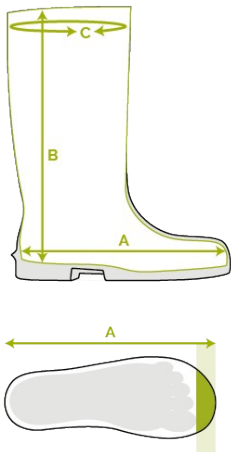

Bekina Boots
inlegzolen

-30°C
-22°F

PVC free

RFID

XFN4P/8080A EN ISO
20344:2022+A1:2024
EN ISO
20345:2022+A1:2024

rigliteX (fur)

SOLIDGRIP

EIGENSCHAPPEN

- antistatisch
- snijbestendig
- laddergrip in buitenzool voor extra veiligheid
- ultralichte instaplaars met treklussen
- met wintervoering
- multifunctionele, slipvaste buitenzool is SR-gecertificeerd
- bestand tegen oliën, vetten, mest en chemicaliën

INNOVATION
THROUGH
CRAFTSMANSHIP

Maattabel

EU 36 - 49 | UK 3.5 - 15 | US 4 - 16

Voeg 1 cm extra toe aan de opgegeven afmetingen in deze tabel voor extra comfort of indien je dikke sokken draagt.

Grootte EU	Grootte UK	Grootte US	A. Lengte inlegzool		B. Hoogte Schacht		C. Omtrek Schacht	
			mm	inch	mm	inch	mm	inch
36	3.5	4	241	9,49	210	8,27	350	13,78
37	4	5	247	9,72	210	8,27	360	14,17
38	5	5.5	253	9,96	215	8,46	370	14,57
39	6	6	260	10,24	225	8,86	380	14,96
40	6.5	7	267	10,51	230	9,06	390	15,35
41	7	8	273	10,75	235	9,25	390	15,35
42	8	9	280	11,02	235	9,25	400	15,75
43	9	10	287	11,30	240	9,45	410	16,14
44	10	11	294	11,57	245	9,65	410	16,14
45	10.5	12	300	11,81	250	9,84	420	16,54
46	11	13	307	12,09	250	9,84	430	16,93
47	12	14	314	12,36	255	10,04	440	17,32
48	13	15	320	12,60	255	10,04	440	17,32
49	14	16	327	12,87	260	10,24	450	17,72