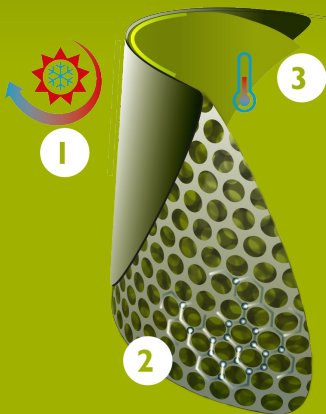

1. 1 Sterke en ondoordringbare buitenlaag
2. 2 Structuur van kleine luchtbelletjes: licht en isolerend
3. 3 Zelfregulerende thermische binnenlaag