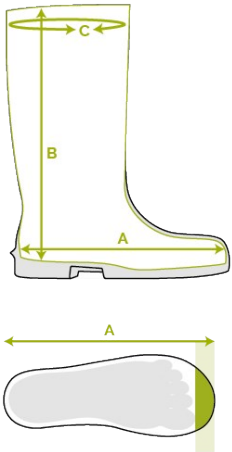

Bekina Boots
voetbedden

XMN4P/9180A EN ISO
20345:2011

midliteX

SOLIDGRIP

EIGENSCHAPPEN

- antistatisch
- snijbestendig
- laddergrip in buitenzool voor extra veiligheid
- robuust, toch vederlicht
- bredere pasvorm
- veiligheid: stalen top en zool (S5) voor optimale bescherming
- uitstekende grip, zelfs op een natte en vette ondergrond (SRC gecertificeerde zool)
- laarzen makkelijk aan en uit dankzij uitduwnop
- bestand tegen oliën, vetten, mest en chemicaliën

INNOVATION
THROUGH
CRAFTSMANSHIP

Maattabel

EU 36 - 49 | UK 3.5 - 15 | US 4 - 16

Voeg 1 cm extra toe aan de opgegeven afmetingen in deze tabel voor extra comfort of indien je dikke sokken draagt.

Size EU	Size UK	Size US	A. Lengte inlegzool		B. Hoogte Schacht		C. Omtrek Schacht	
			mm	inch	mm	inch	mm	inch
36	3.5	4	241	9,49	205	8,07	350	13,78
37	4	5	247	9,72	205	8,07	360	14,17
38	5	5.5	253	9,96	210	8,27	370	14,57
39	6	6	260	10,24	220	8,66	380	14,96
40	6.5	7	267	10,51	225	8,86	390	15,35
41	7	8	273	10,75	230	9,06	390	15,35
42	8	9	280	11,02	230	9,06	400	15,75
43	9	10	287	11,30	235	9,25	410	16,14
44	10	11	294	11,57	240	9,45	410	16,14
45	10.5	12	300	11,81	245	9,65	420	16,54
46	11	13	307	12,09	245	9,65	430	16,93
47	12	14	314	12,36	250	9,84	440	17,32
48	13	15	320	12,60	250	9,84	440	17,32
49	14	16	327	12,87	255	10,04	450	17,72