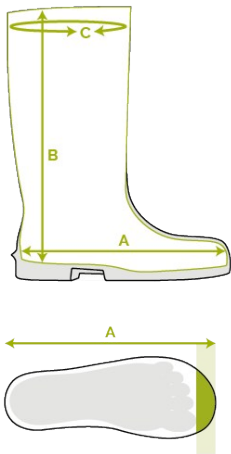

## EIGENSCHAPPEN

- antistatisch
- snijbestendig
- laddergrip in buitenzool voor extra veiligheid
- ultralichte instaplaars met treklussen
- multifunctionele, slipvaste buitenzool is SR-gecertificeerd
- bestand tegen oliën, vetten, mest en chemicaliën

# Maattabel

EU 36 - 49 | UK 3.5 - 15 | US 4 - 16

Voeg 1 cm extra toe aan de opgegeven afmetingen in deze tabel voor extra comfort of indien je dikke sokken draagt.

Grootte EU	Grootte UK	Grootte US	A. Lengte inlegzool		B. Hoogte Schacht		C. Omtrek Schacht	
			mm	inch	mm	inch	mm	inch
36	3.5	4	241	9,49	205	8,07	350	13,78
37	4	5	247	9,72	205	8,07	360	14,17
38	5	5.5	253	9,96	210	8,27	370	14,57
39	6	6	260	10,24	220	8,66	380	14,96
40	6.5	7	267	10,51	225	8,86	390	15,35
41	7	8	273	10,75	230	9,06	390	15,35
42	8	9	280	11,02	230	9,06	400	15,75
43	9	10	287	11,30	235	9,25	410	16,14
44	10	11	294	11,57	240	9,45	410	16,14
45	10.5	12	300	11,81	245	9,65	420	16,54
46	11	13	307	12,09	245	9,65	430	16,93
47	12	14	314	12,36	250	9,84	440	17,32
48	13	15	320	12,60	250	9,84	440	17,32
49	14	16	327	12,87	255	10,04	450	17,72