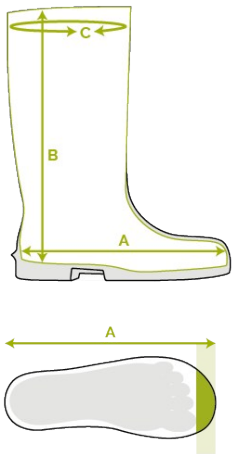

### EIGENSCHAPPEN

- antistatisch
- snijbestendig
- laddergrip in buitenzool voor extra veiligheid
- robuust, toch vederlicht
- bredere pasvorm
- uitstekende grip, zelfs op een natte en vette ondergrond (SR gecertificeerde zool)
- laarzen makkelijk aan en uit dankzij uitduwnop
- bestand tegen oliën, vetten, mest en chemicaliën

# Maattabel

EU 36 - 49 | UK 3.5 - 15 | US 4 - 16

Grootte EU	Grootte UK	Grootte US	A. Lengte inlegzool		B. Hoogte Schacht		C. Omtrek Schacht	
			mm	inch	mm	inch	mm	inch
36	3.5	4	241	9,49	205	8,07	350	13,78
37	4	5	247	9,72	205	8,07	360	14,17
38	5	5.5	253	9,96	210	8,27	370	14,57
39	6	6	260	10,24	220	8,66	380	14,96
40	6.5	7	267	10,51	225	8,86	390	15,35
41	7	8	273	10,75	230	9,06	390	15,35
42	8	9	280	11,02	230	9,06	400	15,75
43	9	10	287	11,30	235	9,25	410	16,14
44	10	11	294	11,57	240	9,45	410	16,14
45	10.5	12	300	11,81	245	9,65	420	16,54
46	11	13	307	12,09	245	9,65	430	16,93
47	12	14	314	12,36	250	9,84	440	17,32
48	13	15	320	12,60	250	9,84	440	17,32
49	14	16	327	12,87	255	10,04	450	17,72