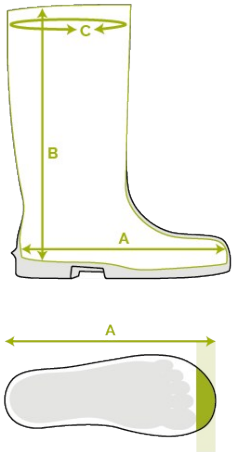

Bekina Boots
voetbedden

XAN4P/9180A EN ISO
20344:2022+A1:2024
EN ISO
20345:2022+A1:2024

stepliteX

SOLIDGRIP

EIGENSCHAPPEN

- antistatisch
- snijbestendig
- laddergrip in buitenzool voor extra veiligheid
- bredere pasvorm
- extra hoge top voor optimale bescherming
- uitstekende grip, zelfs op een natte en vette ondergrond (SR gecertificeerde zool)
- laarzen makkelijk aan en uit dankzij uitduwnop
- bestand tegen oliën, vetten, mest en chemicaliën
- makkelijk te reinigen en te desinfecteren

INNOVATION
THROUGH
CRAFTSMANSHIP

Maattabel

EU 36 - 49 | UK 3.5 - 15 | US 4 - 16

Grootte EU	Grootte UK	Grootte US	A. Lengte inlegzool		B. Hoogte Schacht		C. Omtrek Schacht	
			mm	inch	mm	inch	mm	inch
36	3.5	4	241	9,49	295	11,61	390	15,35
37	4	5	247	9,72	300	11,81	400	15,75
38	5	5.5	253	9,96	305	12,01	410	16,14
39	6	6	260	10,24	310	12,20	420	16,54
40	6.5	7	267	10,51	315	12,40	430	16,93
41	7	8	273	10,75	320	12,60	430	16,93
42	8	9	280	11,02	325	12,80	440	17,32
43	9	10	287	11,30	330	12,99	450	17,72
44	10	11	294	11,57	335	13,19	460	18,11
45	10.5	12	300	11,81	340	13,39	470	18,50
46	11	13	307	12,09	345	13,58	480	18,90
47	12	14	314	12,36	350	13,78	480	18,90
48	13	15	320	12,60	355	13,98	490	19,29
49	14	16	327	12,87	360	14,17	490	19,29