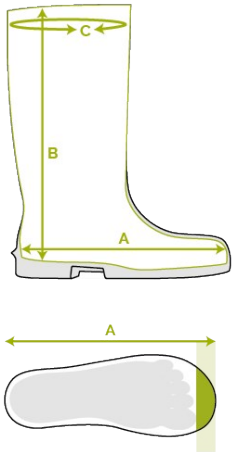

Bekina Boots
voetbedden

XAC9P/9180A EN ISO
20345:2011

stepliteX

THERMOPROTEC

EIGENSCHAPPEN

- antistatisch
- metaalvrije top en antiperforatiezool: maakt de laars lichter en warmer
- snijbestendig
- laddergrip in buitenzool voor extra veiligheid
- bredere pasvorm
- uitstekende grip, zelfs op een natte en vette ondergrond (SRC gecertificeerde zool)
- dikke zool: koude isolatie voor extra warme voeten
- bestand tegen oliën, vetten, mest en chemicaliën

INNOVATION
THROUGH
CRAFTSMANSHIP

Maattabel

EU 37 - 48 | UK 4 - 13 | US 5 - 15

Size EU	Size UK	Size US	A. Lengte inlegzool		B. Hoogte Schacht		C. Omtrek Schacht	
			mm	inch	mm	inch	mm	inch
37	4	5	247	9,72	305	12,01	410	16,14
38	5	5.5	253	9,96	310	12,20	420	16,54
39	6	6	260	10,24	315	12,40	430	16,93
40	6.5	7	267	10,51	320	12,60	430	16,93
41	7	8	273	10,75	325	12,80	440	17,32
42	8	9	280	11,02	330	12,99	450	17,72
43	9	10	287	11,30	335	13,19	460	18,11
44	10	11	294	11,57	340	13,39	470	18,50
45	10.5	12	300	11,81	345	13,58	480	18,90
46	11	13	307	12,09	350	13,78	480	18,90
47	12	14	314	12,36	355	13,98	490	19,29
48	13	15	320	12,60	360	14,17	490	19,29