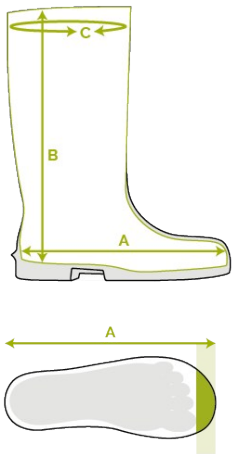

Bekina Boots
voetbedden

XAC9P/9180A EN ISO
20344:2022+A1:2024
EN ISO
20345:2022+A1:2024

stepliteX

THERMOPROTEC

EIGENSCHAPPEN

- antistatisch
- metaalvrije top en antiperforatiezool: maakt de laars lichter en warmer
- snijbestendig
- laddergrip in buitenzool voor extra veiligheid
- bredere pasvorm
- uitstekende grip, zelfs op een natte en vette ondergrond (SR gecertificeerde zool)
- dikke zool: koude isolatie voor extra warme voeten
- bestand tegen oliën, vetten, mest en chemicaliën

INNOVATION
THROUGH
CRAFTSMANSHIP

Maattabel

EU 37 - 48 | UK 4 - 13 | US 5 - 15

Grootte EU	Grootte UK	Grootte US	A. Lengte inlegzool		B. Hoogte Schacht		C. Omtrek Schacht	
			mm	inch	mm	inch	mm	inch
37	4	5	247	9,72	305	12,01	410	16,14
38	5	5.5	253	9,96	310	12,20	420	16,54
39	6	6	260	10,24	315	12,40	430	16,93
40	6.5	7	267	10,51	320	12,60	430	16,93
41	7	8	273	10,75	325	12,80	440	17,32
42	8	9	280	11,02	330	12,99	450	17,72
43	9	10	287	11,30	335	13,19	460	18,11
44	10	11	294	11,57	340	13,39	470	18,50
45	10.5	12	300	11,81	345	13,58	480	18,90
46	11	13	307	12,09	350	13,78	480	18,90
47	12	14	314	12,36	355	13,98	490	19,29
48	13	15	320	12,60	360	14,17	490	19,29