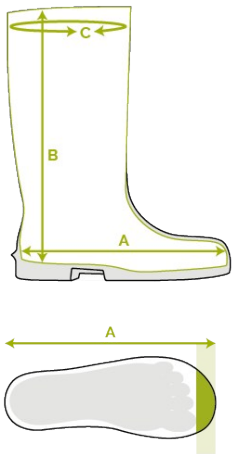

## EIGENSCHAPPEN

- (Ook) Geschikt voor voedselverwerkende bedrijven
- antistatisch
- snijbestendig
- laddergrip in buitenzool voor extra veiligheid
- bredere pasvorm
- veiligheid: metaalvrije top (S4): geen corrosie
- uitstekende grip, zelfs op een natte en vette ondergrond (SR gecertificeerde zool)
- dikke zool: koude isolatie voor extra warme voeten
- bestand tegen oliën, vetten, mest en chemicaliën

# Maattabel

EU 37 - 48 | UK 4 - 13 | US 5 - 15

Grootte EU	Grootte UK	Grootte US	A. Lengte inlegzool		B. Hoogte Schacht		C. Omtrek Schacht	
			mm	inch	mm	inch	mm	inch
37	4	5	247	9,72	305	12,01	410	16,14
38	5	5.5	253	9,96	310	12,20	420	16,54
39	6	6	260	10,24	315	12,40	430	16,93
40	6.5	7	267	10,51	320	12,60	430	16,93
41	7	8	273	10,75	325	12,80	440	17,32
42	8	9	280	11,02	330	12,99	450	17,72
43	9	10	287	11,30	335	13,19	460	18,11
44	10	11	294	11,57	340	13,39	470	18,50
45	10.5	12	300	11,81	345	13,58	480	18,90
46	11	13	307	12,09	350	13,78	480	18,90
47	12	14	314	12,36	355	13,98	490	19,29
48	13	15	320	12,60	360	14,17	490	19,29