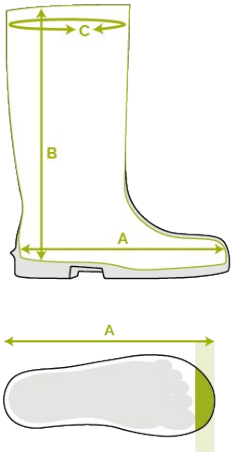

### EIGENSCHAPPEN

- antistatisch
- laddergrip in buitenzool voor extra veiligheid
- flexibel materiaal, zelfs bij lage temperaturen
- standaard pasvorm
- uitstekende grip, zelfs op een natte en vette ondergrond (SR gecertificeerde zool)
- bestand tegen oliën, vetten, mest en chemicaliën
- makkelijk te reinigen en te desinfecteren

# Maattabel

EU 36 - 48 | UK 3.5 - 13 | US 4 - 15

Grootte EU	Grootte UK	Grootte US	A. Lengte inlegzool		B. Hoogte Schacht		C. Omtrek Schacht	
			mm	inch	mm	inch	mm	inch
36	3.5	4	241	9,49	305	12,01	380	14,96
37	4	5	247	9,72	310	12,20	390	15,35
38	5	5.5	253	9,96	315	12,40	400	15,75
39	6	6	260	10,24	320	12,60	410	16,14
40	6.5	7	267	10,51	325	12,80	420	16,54
41	7	8	273	10,75	330	12,99	420	16,54
42	8	9	280	11,02	335	13,19	430	16,93
43	9	10	287	11,30	340	13,39	440	17,32
44	10	11	294	11,57	345	13,58	450	17,72
45	10.5	12	304	11,97	350	13,78	460	18,11
46	11	13	309	12,17	355	13,98	470	18,50
47	12	14	314	12,36	360	14,17	470	18,50
48	13	15	320	12,60	365	14,37	480	18,90