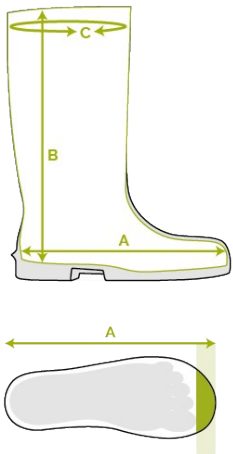

Bekina Boots
inlegzolen

PAN4P/8080A EN ISO
20345:2011

steplite

EASYGRIP

EIGENSCHAPPEN

- antistatisch
- laddergrip in buitenzool voor extra veiligheid
- flexibel materiaal, zelfs bij lage temperaturen
- standaard pasvorm
- uitstekende grip, zelfs op een natte en vette ondergrond (SRC gecertificeerde zool)
- bestand tegen oliën, vetten, mest en chemicaliën
- makkelijk te reinigen en te desinfecteren

INNOVATION
THROUGH
CRAFTSMANSHIP

Maattabel

EU 36 - 48 | UK 3.5 - 13 | US 4 - 15

Size EU	Size UK	Size US	A. Lengte inlegzool		B. Hoogte Schacht		C. Omtrek Schacht	
			mm	inch	mm	inch	mm	inch
36	3.5	4	241	9,49	305	12,01	380	14,96
37	4	5	247	9,72	310	12,20	390	15,35
38	5	5.5	253	9,96	315	12,40	400	15,75
39	6	6	260	10,24	320	12,60	410	16,14
40	6.5	7	267	10,51	325	12,80	420	16,54
41	7	8	273	10,75	330	12,99	420	16,54
42	8	9	280	11,02	335	13,19	430	16,93
43	9	10	287	11,30	340	13,39	440	17,32
44	10	11	294	11,57	345	13,58	450	17,72
45	10.5	12	304	11,97	350	13,78	460	18,11
46	11	13	309	12,17	355	13,98	470	18,50
47	12	14	314	12,36	360	14,17	470	18,50
48	13	15	320	12,60	365	14,37	480	18,90