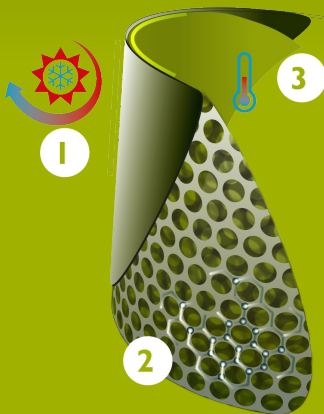

Bekina Boots
inlegzolen

PAN4P/8080A EN ISO
20345:2011

steplite

EASYGRIP

EIGENSCHAPPEN

- antistatisch
- laddergrip in buitenzool voor extra veiligheid
- flexibel materiaal, zelfs bij lage temperaturen
- standaard pasvorm
- uitstekende grip, zelfs op een natte en vette ondergrond (SRC gecertificeerde zool)
- bestand tegen oliën, vetten, mest en chemicaliën
- makkelijk te reinigen en te desinfecteren

INNOVATION
THROUGH
CRAFTSMANSHIP

Maattabel

EU 36 - 48 | UK 3.5 - 13 | US 4 - 15

Size EU	Size UK	Size US	A. Lengte inlegzool		B. Hoogte Schacht		C. Omtrek Schacht	
			mm	inch	mm	inch	mm	inch
36	3.5	4	241	9,49	305	12,01	380	14,96
37	4	5	247	9,72	310	12,20	390	15,35
38	5	5.5	253	9,96	315	12,40	400	15,75
39	6	6	260	10,24	320	12,60	410	16,14
40	6.5	7	267	10,51	325	12,80	420	16,54
41	7	8	273	10,75	330	12,99	420	16,54
42	8	9	280	11,02	335	13,19	430	16,93
43	9	10	287	11,30	340	13,39	440	17,32
44	10	11	294	11,57	345	13,58	450	17,72
45	10.5	12	304	11,97	350	13,78	460	18,11
46	11	13	309	12,17	355	13,98	470	18,50
47	12	14	314	12,36	360	14,17	470	18,50
48	13	15	320	12,60	365	14,37	480	18,90

Voeg 1 cm extra toe aan de opgegeven afmetingen in deze tabel voor extra comfort of indien je dikke sokken draagt.

NEOTANE[®] TECHNOLOGY

NEOTANE[®] Technology is de verzamelnaam voor een unieke mix van ingrediënten en de innovatieve manier waarop deze verwerkt wordt. Het hoogpresterende NEOTANE[®] materiaal is het directe resultaat van 60 jaar ervaring en de feedback van miljoenen eindgebruikers. Reeds decennialang werken we samen met de beste leveranciers. Hierdoor bieden onze NEOTANE[®]-laarzen u gegarandeerd de hoogste kwaliteit.

- 1 Sterke en ondoordringbare buitenlaag
- 2 Structuur van kleine luchtbelletjes: licht en isolerend
- 3 Zelfregulerende thermische binnenlaag

MADE IN BELGIUM

Since 1962

VOORUITSTREVENDE TECHNOLOGIE

LANGDURIG COMFORT