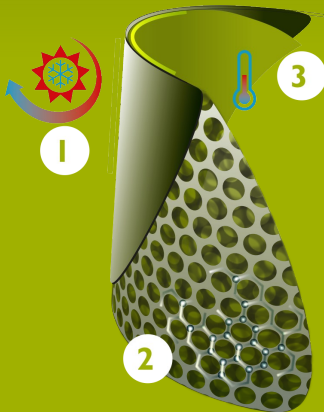

1. 1 Sterke en ondoordringbare buitenlaag
2. 2 Structuur van kleine luchtbelletjes: licht en isolerend
3. 3 Zelfregulerende thermische binnenlaag