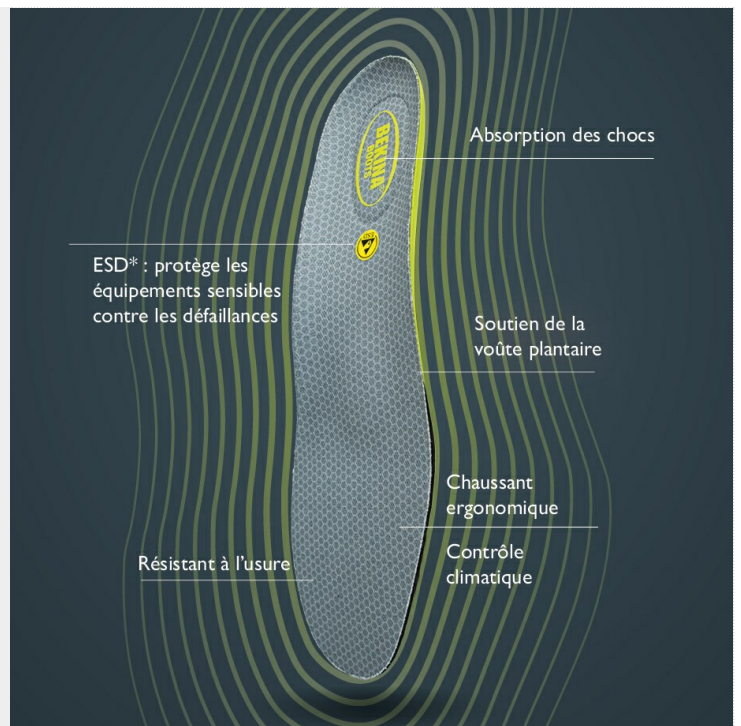

FICHE TECHNIQUE

Bekina Boots semelles intérieures ESD semi-orthopédiques

Bekina Boots

Pointures	
• EU	36 - 49
• UK	3.5 - 14
• US	4 - 16

Description

Semelle intérieure ESD semi-orthopédique confortable avec couche supérieure respirante, double soutien en EVA et absorption des chocs au niveau du talon.

Données techniques

Deux couches	
• Couche supérieure	maille polyester ESD en nid d'abeille
• Couche inférieure	Construction en mousse EVA noire à double densité pour un soutien optimal et une excellente absorption des chocs.

Lavable à 30°C

Les semelles ESD sont certifiées ESD en combinaison avec nos systèmes StepliteS FlexGrip et StepliteS CleanGrip et peuvent donc être utilisées dans les environnements EPA.