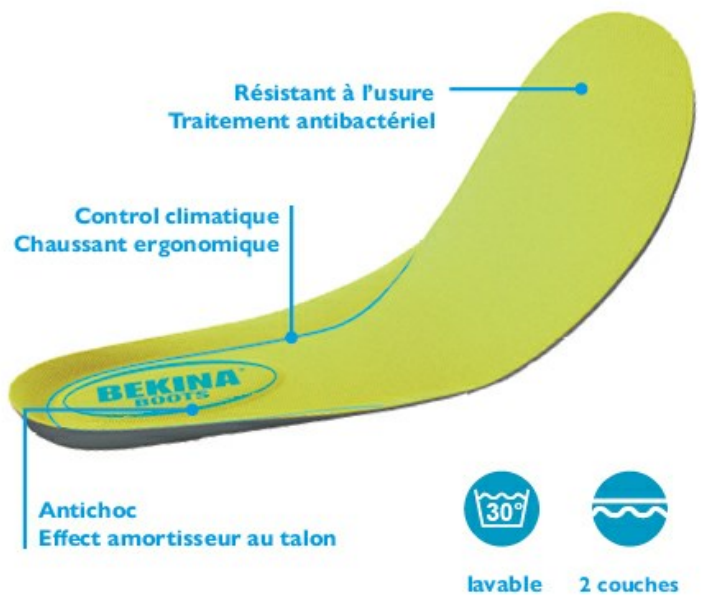

TECHNICAL DATA SHEET

Bekina Boots Semelles ergonomiques

Bekina Boots

Pointures	
• EU	36 - 49
• UK	3.5 - 14
• US	4 - 16

Description

Semelle ergonomique confortable pour des bottes de loisirs et bottes de travail. Couche supérieure résistante à l'usure pour la durabilité, traitement antimicrobien. S'adapte parfaitement aux bottes de loisirs et bottes de travail.

Technical details

Deux couches	
• Couche supérieure	Textile de couleur verte avec traitement antibactérien.
• Couche inférieure	Mousse PU de couleur noire.

Lavable à 30°C