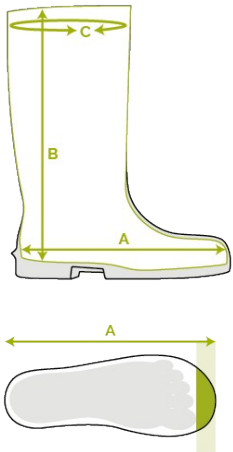

Semelles intérieures Bekina Boots

+ 

-20°C
-4°F

PVC free

PAD3P/9180A EN ISO 20344:2022+A1:2024 EN ISO 20345:2022+A1:2024

steplite

EASYCLEAN

CARACTÉRISTIQUES

INNOVATION
THROUGH
CRAFTSMANSHIP

Tableau des pointures

Veillez ajouter 1cm/0.4 inch pour plus de confort ou lorsque vous portez des chaussettes épaisses.

EU 36 - 48 | UK 3.5 - 13 | US 4 - 15

Pointure EU	Pointure UK	Pointure US	A. Longueur de la semelle intérieure		B. Hauteur de la tige		C. Circonférence de la tige	
			mm	inch	mm	inch	mm	inch
36	3.5	4	241	9,49	305	12,01	380	14,96
37	4	5	247	9,72	310	12,20	390	15,35
38	5	5.5	253	9,96	315	12,40	400	15,75
39	6	6	260	10,24	320	12,60	410	16,14
40	6.5	7	267	10,51	325	12,80	420	16,54
41	7	8	273	10,75	330	12,99	420	16,54
42	8	9	280	11,02	335	13,19	430	16,93
43	9	10	287	11,30	340	13,39	440	17,32
44	10	11	294	11,57	345	13,58	450	17,72
45	10.5	12	304	11,97	350	13,78	460	18,11
46	11	13	309	12,17	355	13,98	470	18,50
47	12	14	314	12,36	360	14,17	470	18,50
48	13	15	320	12,60	365	14,37	480	18,90