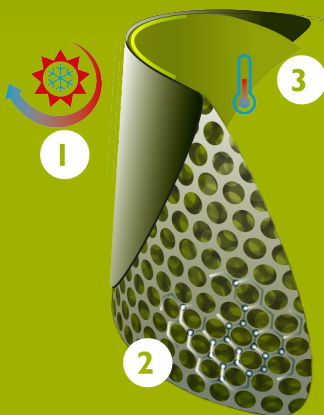

INNOVATION
THROUGH
CRAFTSMANSHIP

Tableau des pointures

Veillez ajouter 1cm/0.4 inch pour plus de confort ou lorsque vous portez des chaussettes épaisses.

EU 36 - 48 | UK 3.5 - 13 | US 4 - 15

Pointure EU	Pointure UK	Pointure US	A. Longueur de la semelle intérieure		B. Hauteur de la tige		C. Circonférence de la tige	
			mm	inch	mm	inch	mm	inch
36	3.5	4	241	9,49	305	12,01	380	14,96
37	4	5	247	9,72	310	12,20	390	15,35
38	5	5.5	253	9,96	315	12,40	400	15,75
39	6	6	260	10,24	320	12,60	410	16,14
40	6.5	7	267	10,51	325	12,80	420	16,54
41	7	8	273	10,75	330	12,99	420	16,54
42	8	9	280	11,02	335	13,19	430	16,93
43	9	10	287	11,30	340	13,39	440	17,32
44	10	11	294	11,57	345	13,58	450	17,72
45	10.5	12	304	11,97	350	13,78	460	18,11
46	11	13	309	12,17	355	13,98	470	18,50
47	12	14	314	12,36	360	14,17	470	18,50
48	13	15	320	12,60	365	14,37	480	18,90

NEOTANE® TECHNOLOGY

La technologie NEOTANE® est l'association d'un mélange unique de matériaux et d'une méthode innovante de traitement. Le matériau NEOTANE® haute performance a été mis au point en se basant sur plus de 55 ans d'expérience et les réactions de millions d'utilisateurs finaux. Pendant des décennies, nous avons travaillé main dans la main avec les meilleurs fournisseurs d'équipements, garantissant ainsi des produits de grande qualité réalisés à l'aide de la technologie NEOTANE®.