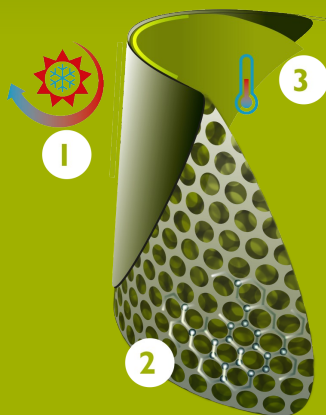

Semelles
intérieures Bekina
Boots

XRN4P/8080A EN ISO
20344:2022+A1:2024
EN ISO
20345:2022+A1:2024

rigliteX (fur)

SOLIDGRIP

CARACTÉRISTIQUES

- antistatique
- résistance à la coupure
- cran de sécurité pour échelle
- botte ultralégère avec tirants latéraux pour faciliter le chaussage
- semelle extérieure antidérapante certifiée SR
- résistant aux huiles et graisses, au fumier et aux produits chimiques

INNOVATION
THROUGH
CRAFTSMANSHIP

Tableau des pointures

Veillez ajouter 1cm/0.4 inch pour plus de confort ou lorsque vous portez des chaussettes épaisses.

EU 36 - 49 | UK 3.5 - 15 | US 4 - 16

Pointure EU	Pointure UK	Pointure US	A. Longueur de la semelle intérieure		B. Hauteur de la tige		C. Circonférence de la tige	
			mm	inch	mm	inch	mm	inch
36	3.5	4	241	9,49	205	8,07	350	13,78
37	4	5	247	9,72	205	8,07	360	14,17
38	5	5.5	253	9,96	210	8,27	370	14,57
39	6	6	260	10,24	220	8,66	380	14,96
40	6.5	7	267	10,51	225	8,86	390	15,35
41	7	8	273	10,75	230	9,06	390	15,35
42	8	9	280	11,02	230	9,06	400	15,75
43	9	10	287	11,30	235	9,25	410	16,14
44	10	11	294	11,57	240	9,45	410	16,14
45	10.5	12	300	11,81	245	9,65	420	16,54
46	11	13	307	12,09	245	9,65	430	16,93
47	12	14	314	12,36	250	9,84	440	17,32
48	13	15	320	12,60	250	9,84	440	17,32
49	14	16	327	12,87	255	10,04	450	17,72

NEOTANE® TECHNOLOGY

La technologie NEOTANE® est l'association d'un mélange unique de matériaux et d'une méthode innovante de traitement. Le matériau NEOTANE® haute performance a été mis au point en se basant sur plus de 55 ans d'expérience et les réactions de millions d'utilisateurs finaux. Pendant des décennies, nous avons travaillé main dans la main avec les meilleurs fournisseurs d'équipements, garantissant ainsi des produits de grande qualité réalisés à l'aide de la technologie NEOTANE®.

- 1 Face extérieure : résistant et imperméable
- 2 Structure bulles d'air : léger et isolant
- 3 Autorégulation thermique à l'intérieur

MADE IN BELGIUM

Since 1962

UNE TECHNOLOGIE DE POINTE

UN CONFORT DE LONGUE DURÉE