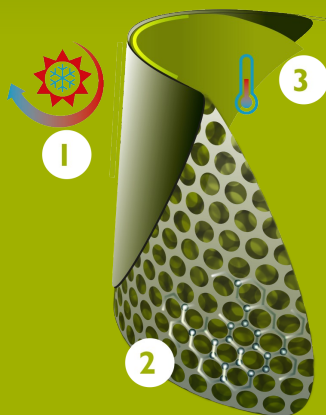

## CARACTÉRISTIQUES

- antistatique
- résistance à la coupure
- cran de sécurité pour échelle
- botte ultralégère avec tirants latéraux pour faciliter le chaussage
- semelle extérieure antidérapante certifiée SR
- résistant aux huiles et graisses, au fumier et aux produits chimiques

## Tableau des pointures

Veillez ajouter 1cm/0.4 inch pour plus de confort ou lorsque vous portez des chaussettes épaisses.

EU 36 - 49 | UK 3.5 - 15 | US 4 - 16

Pointure EU	Pointure UK	Pointure US	A. Longueur de la semelle intérieure		B. Hauteur de la tige		C. Circonférence de la tige	
			mm	inch	mm	inch	mm	inch
36	3.5	4	241	9,49	205	8,07	350	13,78
37	4	5	247	9,72	205	8,07	360	14,17
38	5	5.5	253	9,96	210	8,27	370	14,57
39	6	6	260	10,24	220	8,66	380	14,96
40	6.5	7	267	10,51	225	8,86	390	15,35
41	7	8	273	10,75	230	9,06	390	15,35
42	8	9	280	11,02	230	9,06	400	15,75
43	9	10	287	11,30	235	9,25	410	16,14
44	10	11	294	11,57	240	9,45	410	16,14
45	10.5	12	300	11,81	245	9,65	420	16,54
46	11	13	307	12,09	245	9,65	430	16,93
47	12	14	314	12,36	250	9,84	440	17,32
48	13	15	320	12,60	250	9,84	440	17,32
49	14	16	327	12,87	255	10,04	450	17,72

## NEOTANE® TECHNOLOGY

La technologie NEOTANE® est l'association d'un mélange unique de matériaux et d'une méthode innovante de traitement. Le matériau NEOTANE® haute performance a été mis au point en se basant sur plus de 55 ans d'expérience et les réactions de millions d'utilisateurs finaux. Pendant des décennies, nous avons travaillé main dans la main avec les meilleurs fournisseurs d'équipements, garantissant ainsi des produits de grande qualité réalisés à l'aide de la technologie NEOTANE®.