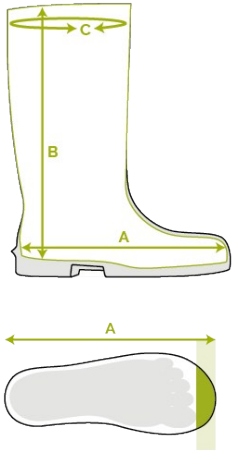

Semelles
intérieures Bekina
Boots

XFN4P/8080A EN ISO
20344:2022+A1:2024
EN ISO
20345:2022+A1:2024

rigliteX (fur)

SOLIDGRIP

CARACTÉRISTIQUES

- antistatique
- résistance à la coupure
- cran de sécurité pour échelle
- botte ultralégère avec tirants latéraux pour faciliter le chaussage
- avec fourrure
- semelle extérieure antidérapante certifiée SR
- résistant aux huiles et graisses, au fumier et aux produits chimiques

INNOVATION
THROUGH
CRAFTSMANSHIP

Tableau des pointures

Veillez ajouter 1cm/0.4 inch pour plus de confort ou lorsque vous portez des chaussettes épaisses.

EU 36 - 49 | UK 3.5 - 15 | US 4 - 16

Pointure EU	Pointure UK	Pointure US	A. Longueur de la semelle intérieure		B. Hauteur de la tige		C. Circonférence de la tige	
			mm	inch	mm	inch	mm	inch
36	3.5	4	241	9,49	210	8,27	350	13,78
37	4	5	247	9,72	210	8,27	360	14,17
38	5	5.5	253	9,96	215	8,46	370	14,57
39	6	6	260	10,24	225	8,86	380	14,96
40	6.5	7	267	10,51	230	9,06	390	15,35
41	7	8	273	10,75	235	9,25	390	15,35
42	8	9	280	11,02	235	9,25	400	15,75
43	9	10	287	11,30	240	9,45	410	16,14
44	10	11	294	11,57	245	9,65	410	16,14
45	10.5	12	300	11,81	250	9,84	420	16,54
46	11	13	307	12,09	250	9,84	430	16,93
47	12	14	314	12,36	255	10,04	440	17,32
48	13	15	320	12,60	255	10,04	440	17,32
49	14	16	327	12,87	260	10,24	450	17,72