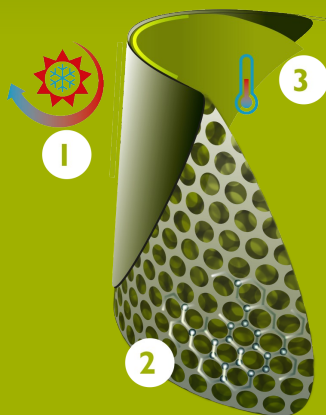

Semelles
intérieures
ergonomiques
Bekina Boots

ZAN4P/9180A EN ISO
20344:2022+A1:2024
EN ISO
20345:2022+A1:2024

thermolite

ICESHIELD

CARACTÉRISTIQUES

- Convient (aussi) aux entreprises agroalimentaires
- antistatique
- cran de sécurité pour échelle
- adhérence forte (certifié SR)
- semelle extérieure épaisse: isolation extra pour des pieds encore plus chauds
- effet antichoc au talon
- résistant aux huiles et graisses, au fumier et aux produits chimiques

INNOVATION
THROUGH
CRAFTSMANSHIP

Tableau des pointures

EU 39 - 47 | UK 6 - 12 | US 6 - 14

Pointure EU	Pointure UK	Pointure US	A. Longueur de la semelle intérieure		B. Hauteur de la tige		C. Circonférence de la tige	
			mm	inch	mm	inch	mm	inch
39	6	6	265	10,43	340	13,39	430	16,93
40	6.5	7	265	10,43	340	13,39	430	16,93
41	7	8	280	11,02	345	13,58	440	17,32
42	8	9	280	11,02	345	13,58	440	17,32
43	9	10	285	11,22	350	13,78	440	17,32
44	10	11	299	11,77	355	13,98	450	17,72
45	10.5	12	305	12,01	365	14,37	460	18,11
46	11	13	311	12,24	370	14,57	460	18,11
47	12	14	311	12,24	370	14,57	460	18,11

Veillez ajouter 1cm/0.4 inch pour plus de confort ou lorsque vous portez des chaussettes épaisses.

NEOTANE® TECHNOLOGY

La technologie NEOTANE® est l'association d'un mélange unique de matériaux et d'une méthode innovante de traitement. Le matériau NEOTANE® haute performance a été mis au point en se basant sur plus de 55 ans d'expérience et les réactions de millions d'utilisateurs finaux. Pendant des décennies, nous avons travaillé main dans la main avec les meilleurs fournisseurs d'équipements, garantissant ainsi des produits de grande qualité réalisés à l'aide de la technologie NEOTANE®.

- 1 Face extérieure : résistant et imperméable
- 2 Structure bulles d'air : léger et isolant
- 3 Autorégulation thermique à l'intérieur

MADE IN BELGIUM

Since 1962

UNE TECHNOLOGIE DE POINTE

UN CONFORT DE LONGUE DURÉE