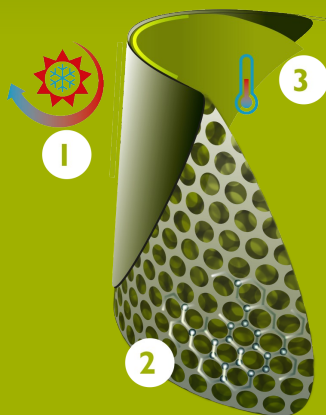

Semelles
intérieures
ergonomiques
Bekina Boots

XRN4P/7080A EN ISO
20344:2022+A1:2024
EN ISO
20345:2022+A1:2024

rigliteX

SOLIDGRIP

CARACTÉRISTIQUES

- antistatique
- résistance à la coupure
- cran de sécurité pour échelle
- botte ultralégère avec tirants latéraux pour faciliter le chaussage
- semelle extérieure antidérapante certifiée SR
- résistant aux huiles et graisses, au fumier et aux produits chimiques

INNOVATION
THROUGH
CRAFTSMANSHIP

Tableau des pointures

Veillez ajouter 1cm/0.4 inch pour plus de confort ou lorsque vous portez des chaussettes épaisses.

EU 36 - 49 | UK 3.5 - 15 | US 4 - 16

Pointure EU	Pointure UK	Pointure US	A. Longueur de la semelle intérieure		B. Hauteur de la tige		C. Circonférence de la tige	
			mm	inch	mm	inch	mm	inch
36	3.5	4	241	9,49	205	8,07	350	13,78
37	4	5	247	9,72	205	8,07	360	14,17
38	5	5.5	253	9,96	210	8,27	370	14,57
39	6	6	260	10,24	220	8,66	380	14,96
40	6.5	7	267	10,51	225	8,86	390	15,35
41	7	8	273	10,75	230	9,06	390	15,35
42	8	9	280	11,02	230	9,06	400	15,75
43	9	10	287	11,30	235	9,25	410	16,14
44	10	11	294	11,57	240	9,45	410	16,14
45	10.5	12	300	11,81	245	9,65	420	16,54
46	11	13	307	12,09	245	9,65	430	16,93
47	12	14	314	12,36	250	9,84	440	17,32
48	13	15	320	12,60	250	9,84	440	17,32
49	14	16	327	12,87	255	10,04	450	17,72

NEOTANE® TECHNOLOGY

La technologie NEOTANE® est l'association d'un mélange unique de matériaux et d'une méthode innovante de traitement. Le matériau NEOTANE® haute performance a été mis au point en se basant sur plus de 55 ans d'expérience et les réactions de millions d'utilisateurs finaux. Pendant des décennies, nous avons travaillé main dans la main avec les meilleurs fournisseurs d'équipements, garantissant ainsi des produits de grande qualité réalisés à l'aide de la technologie NEOTANE®.

- 1 Face extérieure : résistant et imperméable
- 2 Structure bulles d'air : léger et isolant
- 3 Autorégulation thermique à l'intérieur

MADE IN BELGIUM

Since 1962

UNE TECHNOLOGIE DE POINTE

UN CONFORT DE LONGUE DURÉE