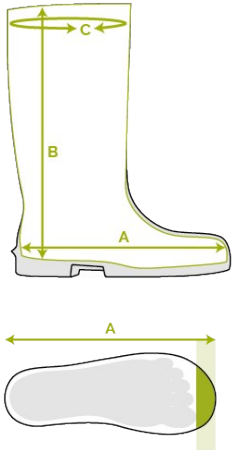

Semelles
intérieures
ergonomiques
Bekina Boots

XMN1P/9180A EN ISO 20347:2012

midliteX

SOLIDGRIP

CARACTÉRISTIQUES

- antistatique
- résistance à la coupure
- cran de sécurité pour échelle
- robuste et légère
- chaussant large
- excellente adhésion même sur une surface mouillée et grasse (certifiée SRC)
- ergot de déchaussement : facile à déchausser
- résistant aux huiles et graisses, au fumier et aux produits chimiques

INNOVATION
THROUGH
CRAFTSMANSHIP

Tableau des pointures

Veillez ajouter 1cm/0.4 inch pour plus de confort ou lorsque vous portez des chaussettes épaisses.

EU 36 - 49 | UK 3.5 - 15 | US 4 - 16

Size EU	Size UK	Size US	A. Longueur de la semelle intérieure		B. Hauteur de la tige		C. Circonférence de la tige	
			mm	inch	mm	inch	mm	inch
36	3.5	4	241	9,49	205	8,07	350	13,78
37	4	5	247	9,72	205	8,07	360	14,17
38	5	5.5	253	9,96	210	8,27	370	14,57
39	6	6	260	10,24	220	8,66	380	14,96
40	6.5	7	267	10,51	225	8,86	390	15,35
41	7	8	273	10,75	230	9,06	390	15,35
42	8	9	280	11,02	230	9,06	400	15,75
43	9	10	287	11,30	235	9,25	410	16,14
44	10	11	294	11,57	240	9,45	410	16,14
45	10.5	12	300	11,81	245	9,65	420	16,54
46	11	13	307	12,09	245	9,65	430	16,93
47	12	14	314	12,36	250	9,84	440	17,32
48	13	15	320	12,60	250	9,84	440	17,32
49	14	16	327	12,87	255	10,04	450	17,72