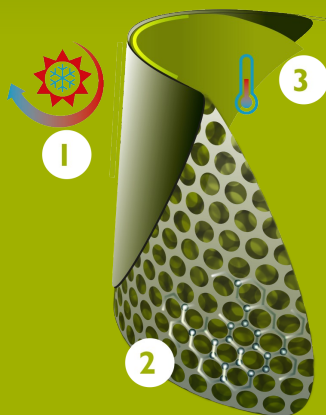

Semelles
intérieures
ergonomiques
Bekina Boots

XMN1P/9180A EN ISO
20344:2022+A1:2024
EN ISO
20347:2022+A1:2024

midliteX

SOLIDGRIP

CARACTÉRISTIQUES

- antistatique
- résistance à la coupure
- cran de sécurité pour échelle
- robuste et légère
- chaussant large
- excellente adhésion même sur une surface mouillée et grasse (certifiée SR)
- ergot de déchaussement : facile à déchausser
- résistant aux huiles et graisses, au fumier et aux produits chimiques

INNOVATION
THROUGH
CRAFTSMANSHIP

Tableau des pointures

Veillez ajouter 1cm/0.4 inch pour plus de confort ou lorsque vous portez des chaussettes épaisses.

EU 36 - 49 | UK 3.5 - 15 | US 4 - 16

Pointure EU	Pointure UK	Pointure US	A. Longueur de la semelle intérieure		B. Hauteur de la tige		C. Circonférence de la tige	
			mm	inch	mm	inch	mm	inch
36	3.5	4	241	9,49	205	8,07	350	13,78
37	4	5	247	9,72	205	8,07	360	14,17
38	5	5.5	253	9,96	210	8,27	370	14,57
39	6	6	260	10,24	220	8,66	380	14,96
40	6.5	7	267	10,51	225	8,86	390	15,35
41	7	8	273	10,75	230	9,06	390	15,35
42	8	9	280	11,02	230	9,06	400	15,75
43	9	10	287	11,30	235	9,25	410	16,14
44	10	11	294	11,57	240	9,45	410	16,14
45	10.5	12	300	11,81	245	9,65	420	16,54
46	11	13	307	12,09	245	9,65	430	16,93
47	12	14	314	12,36	250	9,84	440	17,32
48	13	15	320	12,60	250	9,84	440	17,32
49	14	16	327	12,87	255	10,04	450	17,72

NEOTANE® TECHNOLOGY

La technologie NEOTANE® est l'association d'un mélange unique de matériaux et d'une méthode innovante de traitement. Le matériau NEOTANE® haute performance a été mis au point en se basant sur plus de 55 ans d'expérience et les réactions de millions d'utilisateurs finaux. Pendant des décennies, nous avons travaillé main dans la main avec les meilleurs fournisseurs d'équipements, garantissant ainsi des produits de grande qualité réalisés à l'aide de la technologie NEOTANE®.