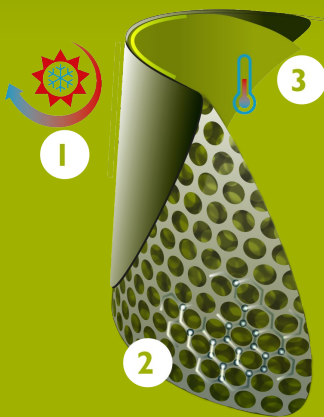

Semelles
intérieures
ergonomiques
Bekina Boots

XMN1P/9180A EN ISO 20347:2012

midliteX

SOLIDGRIP

CARACTÉRISTIQUES

- antistatique
- résistance à la coupure
- cran de sécurité pour échelle
- robuste et légère
- chaussant large
- excellente adhésion même sur une surface mouillée et grasse (certifiée SRC)
- ergot de déchaussement : facile à déchausser
- résistant aux huiles et graisses, au fumier et aux produits chimiques

INNOVATION
THROUGH
CRAFTSMANSHIP

Tableau des pointures

Veillez ajouter 1cm/0.4 inch pour plus de confort ou lorsque vous portez des chaussettes épaisses.

EU 36 - 49 | UK 3.5 - 15 | US 4 - 16

Size EU	Size UK	Size US	A. Longueur de la semelle intérieure		B. Hauteur de la tige		C. Circonférence de la tige	
			mm	inch	mm	inch	mm	inch
36	3.5	4	241	9,49	205	8,07	350	13,78
37	4	5	247	9,72	205	8,07	360	14,17
38	5	5.5	253	9,96	210	8,27	370	14,57
39	6	6	260	10,24	220	8,66	380	14,96
40	6.5	7	267	10,51	225	8,86	390	15,35
41	7	8	273	10,75	230	9,06	390	15,35
42	8	9	280	11,02	230	9,06	400	15,75
43	9	10	287	11,30	235	9,25	410	16,14
44	10	11	294	11,57	240	9,45	410	16,14
45	10.5	12	300	11,81	245	9,65	420	16,54
46	11	13	307	12,09	245	9,65	430	16,93
47	12	14	314	12,36	250	9,84	440	17,32
48	13	15	320	12,60	250	9,84	440	17,32
49	14	16	327	12,87	255	10,04	450	17,72

NEOTANE® TECHNOLOGY

La technologie NEOTANE® est l'association d'un mélange unique de matériaux et d'une méthode innovante de traitement. Le matériau NEOTANE® haute performance a été mis au point en se basant sur plus de 55 ans d'expérience et les réactions de millions d'utilisateurs finaux. Pendant des décennies, nous avons travaillé main dans la main avec les meilleurs fournisseurs d'équipements, garantissant ainsi des produits de grande qualité réalisés à l'aide de la technologie NEOTANE®.

- 1 Face extérieure : résistant et imperméable
- 2 Structure bulles d'air : léger et isolant
- 3 Autorégulation thermique à l'intérieur

MADE IN
BELGIUM

Since 1962

UNE TECHNOLOGIE DE POINTE

UN CONFORT DE LONGUE DURÉE