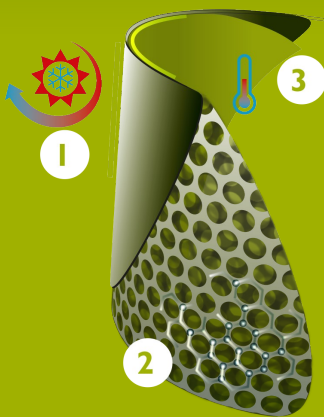

Semelles
intérieures Bekina
Boots

PAN1P/9180A EN ISO
20347:2012

steplite

EASYGRIP

CARACTÉRISTIQUES

- antistatique
- cran de sécurité pour échelle
- matière souple, même à température basse
- chaussant standard
- excellente adhésion même sur une surface mouillée et grasse (certifiée SRC)
- résistant aux huiles et graisses, au fumier et aux produits chimiques
- facile à nettoyer et à désinfecter

INNOVATION
THROUGH
CRAFTSMANSHIP

Tableau des pointures

Veillez ajouter 1cm/0.4 inch pour plus de confort ou lorsque vous portez des chaussettes épaisses.

EU 36 - 48 | UK 3.5 - 13 | US 4 - 15

Size EU	Size UK	Size US	A. Longueur de la semelle intérieure		B. Hauteur de la tige		C. Circonférence de la tige	
			mm	inch	mm	inch	mm	inch
36	3.5	4	241	9,49	305	12,01	380	14,96
37	4	5	247	9,72	310	12,20	390	15,35
38	5	5.5	253	9,96	315	12,40	400	15,75
39	6	6	260	10,24	320	12,60	410	16,14
40	6.5	7	267	10,51	325	12,80	420	16,54
41	7	8	273	10,75	330	12,99	420	16,54
42	8	9	280	11,02	335	13,19	430	16,93
43	9	10	287	11,30	340	13,39	440	17,32
44	10	11	294	11,57	345	13,58	450	17,72
45	10.5	12	304	11,97	350	13,78	460	18,11
46	11	13	309	12,17	355	13,98	470	18,50
47	12	14	314	12,36	360	14,17	470	18,50
48	13	15	320	12,60	365	14,37	480	18,90

NEOTANE® TECHNOLOGY

La technologie NEOTANE® est l'association d'un mélange unique de matériaux et d'une méthode innovante de traitement. Le matériau NEOTANE® haute performance a été mis au point en se basant sur plus de 55 ans d'expérience et les réactions de millions d'utilisateurs finaux. Pendant des décennies, nous avons travaillé main dans la main avec les meilleurs fournisseurs d'équipements, garantissant ainsi des produits de grande qualité réalisés à l'aide de la technologie NEOTANE®.

- 1 Face extérieure : résistant et imperméable
- 2 Structure bulles d'air : léger et isolant
- 3 Autorégulation thermique à l'intérieur

MADE IN BELGIUM

Since 1962

UNE TECHNOLOGIE DE POINTE

UN CONFORT DE LONGUE DURÉE