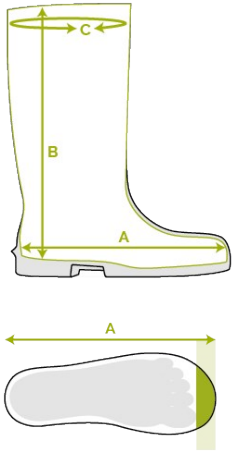

Semelles
intérieures Bekina
Boots

PAN1P/9180A EN ISO
20347:2012

steplite

EASYGRIP

CARACTÉRISTIQUES

- antistatique
- cran de sécurité pour échelle
- matière souple, même à température basse
- chaussant standard
- excellente adhésion même sur une surface mouillée et grasse (certifiée SRC)
- résistant aux huiles et graisses, au fumier et aux produits chimiques
- facile à nettoyer et à désinfecter

INNOVATION
THROUGH
CRAFTSMANSHIP

Tableau des pointures

Veillez ajouter 1cm/0.4 inch pour plus de confort ou lorsque vous portez des chaussettes épaisses.

EU 36 - 48 | UK 3.5 - 13 | US 4 - 15

Size EU	Size UK	Size US	A. Longueur de la semelle intérieure		B. Hauteur de la tige		C. Circonférence de la tige	
			mm	inch	mm	inch	mm	inch
36	3.5	4	241	9,49	305	12,01	380	14,96
37	4	5	247	9,72	310	12,20	390	15,35
38	5	5.5	253	9,96	315	12,40	400	15,75
39	6	6	260	10,24	320	12,60	410	16,14
40	6.5	7	267	10,51	325	12,80	420	16,54
41	7	8	273	10,75	330	12,99	420	16,54
42	8	9	280	11,02	335	13,19	430	16,93
43	9	10	287	11,30	340	13,39	440	17,32
44	10	11	294	11,57	345	13,58	450	17,72
45	10.5	12	304	11,97	350	13,78	460	18,11
46	11	13	309	12,17	355	13,98	470	18,50
47	12	14	314	12,36	360	14,17	470	18,50
48	13	15	320	12,60	365	14,37	480	18,90