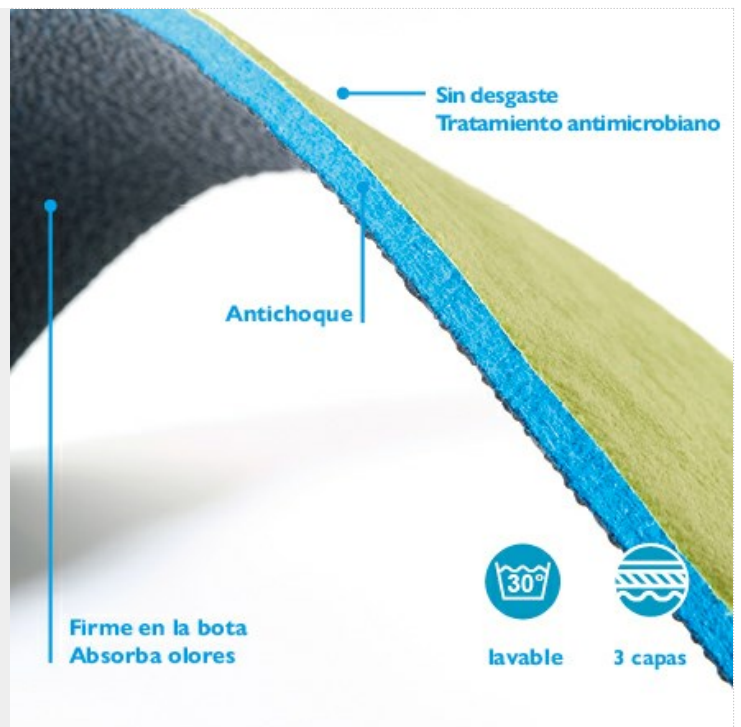

TECHNICAL DATA SHEET

Bekina Boots Plantillas

Bekina Boots

Tallas	
• EU	36 - 48
• UK	3.5 - 13
• US	4 - 15

Description

Plantilla extra gruesa resistente al desgaste para botas y calzado de trabajo. Capa superior extra sólida, tejido extra caliente para tu comodidad. Capa inferior antichoque de látex. La plantilla tiene una horma adaptada, ideal para el uso en botas y calzado de trabajo.

Technical details

Tres capas	
• Capa superior	Tejido verde, tratamiento antibacteriano (Sanitized).
• Capa intermedia	material textil no tejido mecánicamente perforado
• Capa inferior	Gel de látex negro inyectado con carbono activo