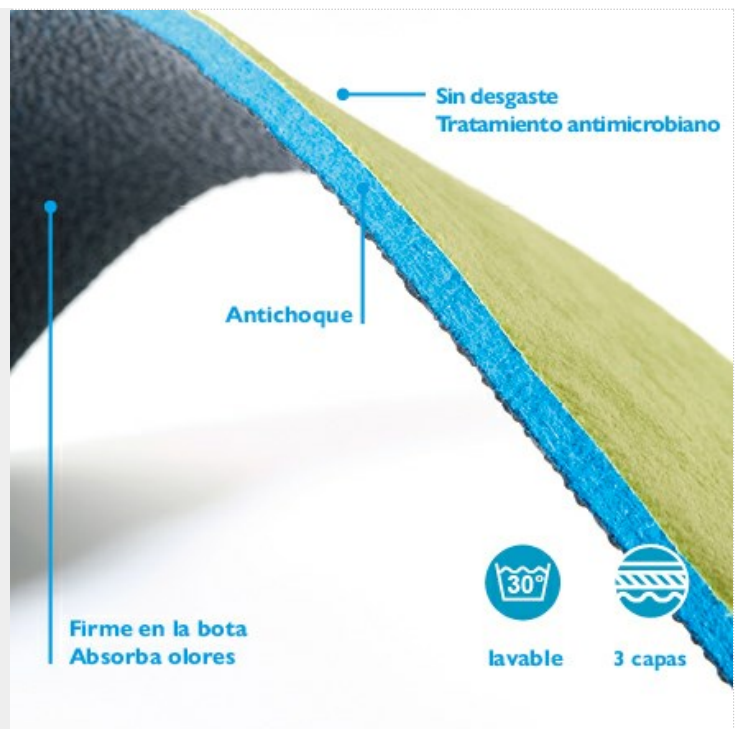

### Description

Plantilla extra gruesa resistente al desgaste para botas y calzado de trabajo. Capa superior extra sólida, tejido extra caliente para tu comodidad. Capa inferior antichoque de látex. La plantilla tiene una horma adaptada, ideal para el uso en botas y calzado de trabajo.

### Technical details

| Tres capas        |   |
|-------------------|---|
| • Capa superior   | Tejido verde, tratamiento antibacteriano (Sanitized). |
| • Capa intermedia | material textil no tejido mecánicamente perforado     |
| • Capa inferior   | Gel de látex negro inyectado con carbono activo       |