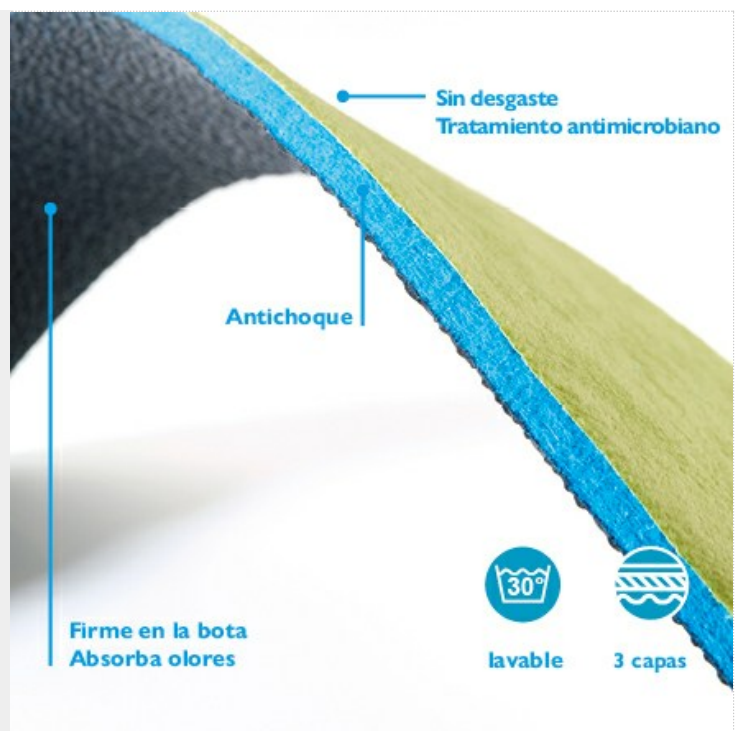

### Descripción

Plantilla extra gruesa resistente al desgaste para botas y calzado de trabajo. Capa superior extra sólida, tejido extra caliente para tu comodidad. Capa inferior antichoque de látex. La plantilla tiene una horma adaptada, ideal para el uso en botas y calzado de trabajo.

### Datos técnicos

Tres capas	
• Capa superior	Tejido verde, tratamiento antibacteriano (Sanitized).
• Capa intermedia	material textil no tejido mecánicamente perforado
• Capa inferior	Gel de látex negro inyectado con carbono activo