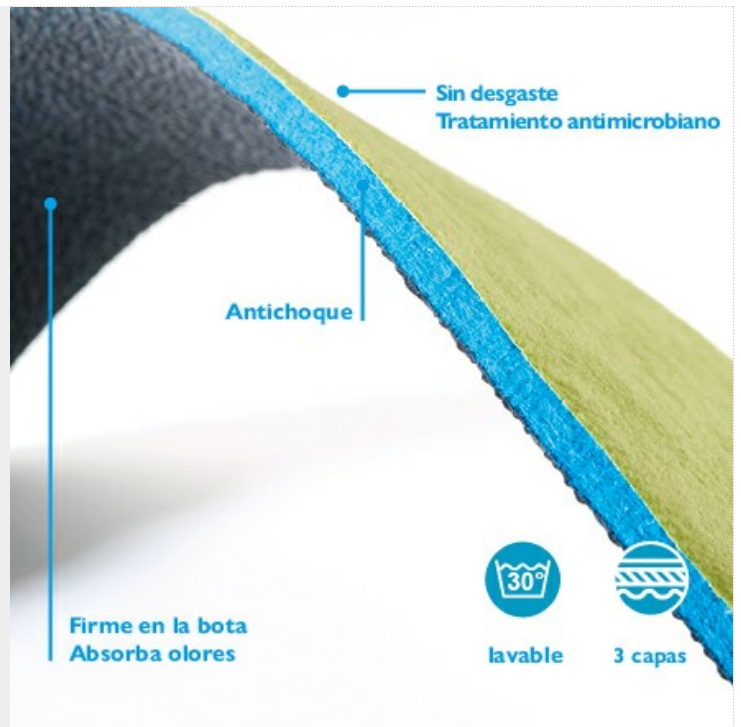

### Description

Plantilla extra gruesa resistente al desgaste para botas y calzado de trabajo. Capa superior extra sólida, tejido extra caliente para tu comodidad. Capa inferior antichoque de látex. La plantilla tiene una horma adaptada, ideal para el uso en botas y calzado de trabajo.

### Technical details

Tres capas	
• Capa superior	Tejido verde, tratamiento antibacteriano (Sanitized).
• Capa intermedia	material textil no tejido mecánicamente perforado
• Capa inferior	Gel de látex negro inyectado con carbono activo