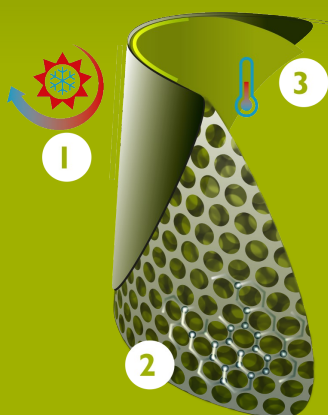

Bekina Boots
plantillas

PAN3P/9180A EN ISO
20345:2011

steplite

EASYGRIP

CARACTERÍSTICAS

- antiestático
- agarre de escalera en la suela para mayor seguridad
- material flexible
- horma: estándar
- excelente agarre incluso en superficies húmedas y aceitosas (suela certificada SRC)
- resistente al estiércol, las grasas, los aceites y los productos químicos
- fácil a limpiar y desinfectar

INNOVATION
THROUGH
CRAFTSMANSHIP

Tabla de tallas

EU 36 - 48 | UK 3.5 - 13 | US 4 - 15

Por favor, añada 1 cm extra para mayor comodidad o cuando lleve calcetines gruesos.

Size EU	Size UK	Size US	A. Longitud de la horma		B. Altura de la caña		C. Circunferencia de la caña	
			mm	inch	mm	inch	mm	inch
36	3.5	4	241	9,49	305	12,01	380	14,96
37	4	5	247	9,72	310	12,20	390	15,35
38	5	5.5	253	9,96	315	12,40	400	15,75
39	6	6	260	10,24	320	12,60	410	16,14
40	6.5	7	267	10,51	325	12,80	420	16,54
41	7	8	273	10,75	330	12,99	420	16,54
42	8	9	280	11,02	335	13,19	430	16,93
43	9	10	287	11,30	340	13,39	440	17,32
44	10	11	294	11,57	345	13,58	450	17,72
45	10.5	12	304	11,97	350	13,78	460	18,11
46	11	13	309	12,17	355	13,98	470	18,50
47	12	14	314	12,36	360	14,17	470	18,50
48	13	15	320	12,60	365	14,37	480	18,90

- 1 Parte frontal sellada: exterior fuerte e impermeable
- 2 Estructura de pequeñas burbujas de aire: ligeras y aislantes
- 3 Proceso térmico autorregulable en el interior

MADE IN BELGIUM

Since 1962

TECNOLOGÍA INNOVADORA