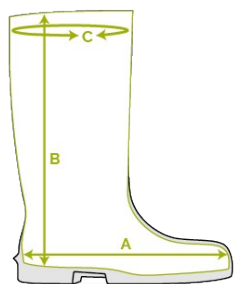

Bekina Boots
plantillas

PAN3P/9180A EN ISO
20345:2011

steplite

EASYGRIP

CARACTERÍSTICAS

- antiestático
- agarre de escalera en la suela para mayor seguridad
- material flexible
- horma: estándar
- excelente agarre incluso en superficies húmedas y aceitosas (suela certificada SRC)
- resistente al estiércol, las grasas, los aceites y los productos químicos
- fácil a limpiar y desinfectar

INNOVATION
THROUGH
CRAFTSMANSHIP

Tabla de tallas

EU 36 - 48 | UK 3.5 - 13 | US 4 - 15

Por favor, añada 1 cm extra para mayor comodidad o cuando lleve calcetines gruesos.

Size EU	Size UK	Size US	A. Longitud de la horma		B. Altura de la caña		C. Circunferencia de la caña	
			mm	inch	mm	inch	mm	inch
36	3.5	4	241	9,49	305	12,01	380	14,96
37	4	5	247	9,72	310	12,20	390	15,35
38	5	5.5	253	9,96	315	12,40	400	15,75
39	6	6	260	10,24	320	12,60	410	16,14
40	6.5	7	267	10,51	325	12,80	420	16,54
41	7	8	273	10,75	330	12,99	420	16,54
42	8	9	280	11,02	335	13,19	430	16,93
43	9	10	287	11,30	340	13,39	440	17,32
44	10	11	294	11,57	345	13,58	450	17,72
45	10.5	12	304	11,97	350	13,78	460	18,11
46	11	13	309	12,17	355	13,98	470	18,50
47	12	14	314	12,36	360	14,17	470	18,50
48	13	15	320	12,60	365	14,37	480	18,90