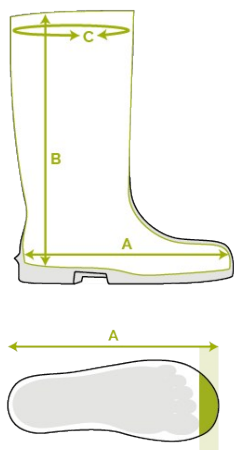

Bekina Boots plantillas

+

-20°C
-4°F

S4

PVC free

RFID

PAD3P/9180A EN ISO 20344:2022+A1:2024 EN ISO 20345:2022+A1:2024

steplite

EASYCLEAN

CARACTERÍSTICAS

- antiestático
- muy ligeras
- SRA Aprobadas
- fácil de limpiar y desinfectar gracias a su suela lisa
- espolón quita botas: fácil a ponerse o quitarse las botas
- resistente al estiércol, las grasas, los aceites y los productos químicos

INNOVATION
THROUGH
CRAFTSMANSHIP

Tabla de tallas

EU 36 - 48 | UK 3.5 - 13 | US 4 - 15

Tallas EU	Tallas UK	Tallas US	A. Longitud de la horma		B. Altura de la caña		C. Circunferencia de la caña	
			mm	inch	mm	inch	mm	inch
36	3.5	4	241	9,49	305	12,01	380	14,96
37	4	5	247	9,72	310	12,20	390	15,35
38	5	5.5	253	9,96	315	12,40	400	15,75
39	6	6	260	10,24	320	12,60	410	16,14
40	6.5	7	267	10,51	325	12,80	420	16,54
41	7	8	273	10,75	330	12,99	420	16,54
42	8	9	280	11,02	335	13,19	430	16,93
43	9	10	287	11,30	340	13,39	440	17,32
44	10	11	294	11,57	345	13,58	450	17,72
45	10.5	12	304	11,97	350	13,78	460	18,11
46	11	13	309	12,17	355	13,98	470	18,50
47	12	14	314	12,36	360	14,17	470	18,50
48	13	15	320	12,60	365	14,37	480	18,90