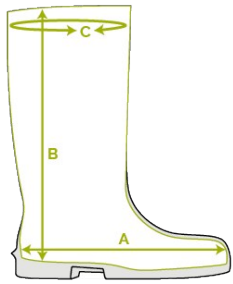

## CARACTERÍSTICAS

- antiestático
- resistente al corte
- agarre de escalera en la suela para mayor seguridad
- bota ultraligera de ajuste rápido con tiradores
- suela multifuncional antideslizante con certificación SR
- resistente al estiércol, las grasas, los aceites y los productos químicos

## Tabla de tallas

EU 36 - 49 | UK 3.5 - 15 | US 4 - 16

Por favor, añada 1 cm extra para mayor comodidad o cuando lleve calcetines gruesos.

Tallas EU	Tallas UK	Tallas US	A. Longitud de la horma		B. Altura de la caña		C. Circunferencia de la caña	
			mm	inch	mm	inch	mm	inch
36	3.5	4	241	9,49	205	8,07	350	13,78
37	4	5	247	9,72	205	8,07	360	14,17
38	5	5.5	253	9,96	210	8,27	370	14,57
39	6	6	260	10,24	220	8,66	380	14,96
40	6.5	7	267	10,51	225	8,86	390	15,35
41	7	8	273	10,75	230	9,06	390	15,35
42	8	9	280	11,02	230	9,06	400	15,75
43	9	10	287	11,30	235	9,25	410	16,14
44	10	11	294	11,57	240	9,45	410	16,14
45	10.5	12	300	11,81	245	9,65	420	16,54
46	11	13	307	12,09	245	9,65	430	16,93
47	12	14	314	12,36	250	9,84	440	17,32
48	13	15	320	12,60	250	9,84	440	17,32
49	14	16	327	12,87	255	10,04	450	17,72