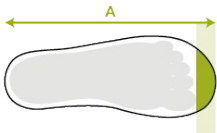

## CARACTERÍSTICAS

- antiestático
- resistente al corte
- agarre de escalera en la suela para mayor seguridad
- bota ultraligera de ajuste rápido con tiradores
- suela multifuncional antideslizante con certificación SR
- resistente al estiércol, las grasas, los aceites y los productos químicos

## Tabla de tallas

EU 36 - 49 | UK 3.5 - 15 | US 4 - 16

Por favor, añada 1 cm extra para mayor comodidad o cuando lleve calcetines gruesos.

Tallas EU	Tallas UK	Tallas US	A. Longitud de la horma		B. Altura de la caña		C. Circunferencia de la caña	
			mm	inch	mm	inch	mm	inch
36	3.5	4	241	9,49	205	8,07	350	13,78
37	4	5	247	9,72	205	8,07	360	14,17
38	5	5.5	253	9,96	210	8,27	370	14,57
39	6	6	260	10,24	220	8,66	380	14,96
40	6.5	7	267	10,51	225	8,86	390	15,35
41	7	8	273	10,75	230	9,06	390	15,35
42	8	9	280	11,02	230	9,06	400	15,75
43	9	10	287	11,30	235	9,25	410	16,14
44	10	11	294	11,57	240	9,45	410	16,14
45	10.5	12	300	11,81	245	9,65	420	16,54
46	11	13	307	12,09	245	9,65	430	16,93
47	12	14	314	12,36	250	9,84	440	17,32
48	13	15	320	12,60	250	9,84	440	17,32
49	14	16	327	12,87	255	10,04	450	17,72