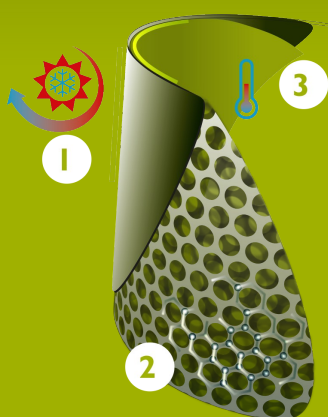

## CARACTERÍSTICAS

- antiestático
- resistente al corte
- agarre de escalera en la suela para mayor seguridad
- bota ultraligera de ajuste rápido con tiradores
- con forro
- suela multifuncional antideslizante con certificación SR
- resistente al estiércol, las grasas, los aceites y los productos químicos

## Tabla de tallas

EU 36 - 49 | UK 3.5 - 15 | US 4 - 16

Por favor, añada 1 cm extra para mayor comodidad o cuando lleve calcetines gruesos.

Tallas EU	Tallas UK	Tallas US	A. Longitud de la horma		B. Altura de la caña		C. Circunferencia de la caña	
			mm	inch	mm	inch	mm	inch
36	3.5	4	241	9,49	210	8,27	350	13,78
37	4	5	247	9,72	210	8,27	360	14,17
38	5	5.5	253	9,96	215	8,46	370	14,57
39	6	6	260	10,24	225	8,86	380	14,96
40	6.5	7	267	10,51	230	9,06	390	15,35
41	7	8	273	10,75	235	9,25	390	15,35
42	8	9	280	11,02	235	9,25	400	15,75
43	9	10	287	11,30	240	9,45	410	16,14
44	10	11	294	11,57	245	9,65	410	16,14
45	10.5	12	300	11,81	250	9,84	420	16,54
46	11	13	307	12,09	250	9,84	430	16,93
47	12	14	314	12,36	255	10,04	440	17,32
48	13	15	320	12,60	255	10,04	440	17,32
49	14	16	327	12,87	260	10,24	450	17,72

- 1 Parte frontal sellada: exterior fuerte e impermeable
- 2 Estructura de pequeñas burbujas de aire: ligeras y aislantes
- 3 Proceso térmico autorregulable en el interior

MADE IN BELGIUM

Since 1962

TECNOLOGÍA INNOVADORA