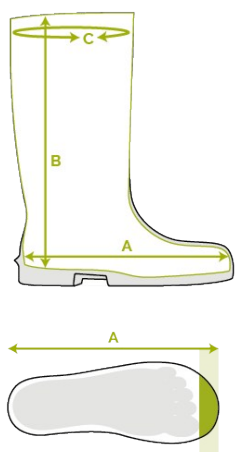

## CARACTERÍSTICAS

- antiestático
- resistente al corte
- agarre de escalera en la suela para mayor seguridad
- bota ultraligera de ajuste rápido con tiradores
- con forro
- suela multifuncional antideslizante con certificación SR
- resistente al estiércol, las grasas, los aceites y los productos químicos

## Tabla de tallas

EU 36 - 49 | UK 3.5 - 15 | US 4 - 16

Por favor, añada 1 cm extra para mayor comodidad o cuando lleve calcetines gruesos.

Tallas EU	Tallas UK	Tallas US	A. Longitud de la horma		B. Altura de la caña		C. Circunferencia de la caña	
			mm	inch	mm	inch	mm	inch
36	3.5	4	241	9,49	210	8,27	350	13,78
37	4	5	247	9,72	210	8,27	360	14,17
38	5	5.5	253	9,96	215	8,46	370	14,57
39	6	6	260	10,24	225	8,86	380	14,96
40	6.5	7	267	10,51	230	9,06	390	15,35
41	7	8	273	10,75	235	9,25	390	15,35
42	8	9	280	11,02	235	9,25	400	15,75
43	9	10	287	11,30	240	9,45	410	16,14
44	10	11	294	11,57	245	9,65	410	16,14
45	10.5	12	300	11,81	250	9,84	420	16,54
46	11	13	307	12,09	250	9,84	430	16,93
47	12	14	314	12,36	255	10,04	440	17,32
48	13	15	320	12,60	255	10,04	440	17,32
49	14	16	327	12,87	260	10,24	450	17,72