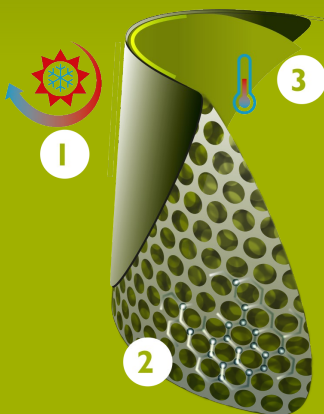

### CARACTERÍSTICAS

- antiestático
- resistente al corte
- agarre de escalera en la suela para mayor seguridad
- robusta, aunque ligera
- horma más ancha
- excelente agarre incluso en superficies húmedas y aceitosas (suela certificada SR)
- espolón quita botas: fácil a ponerse o quitarse las botas
- resistente al estiércol, las grasas, los aceites y los productos químicos

## Tabla de tallas

EU 36 - 49 | UK 3.5 - 15 | US 4 - 16

Por favor, añada 1 cm extra para mayor comodidad o cuando lleve calcetines gruesos.

Size EU	Size UK	Size US	A. Longitud de la horma		B. Altura de la caña		C. Circunferencia de la caña	
			mm	inch	mm	inch	mm	inch
36	3.5	4	241	9,49	205	8,07	350	13,78
37	4	5	247	9,72	205	8,07	360	14,17
38	5	5.5	253	9,96	210	8,27	370	14,57
39	6	6	260	10,24	220	8,66	380	14,96
40	6.5	7	267	10,51	225	8,86	390	15,35
41	7	8	273	10,75	230	9,06	390	15,35
42	8	9	280	11,02	230	9,06	400	15,75
43	9	10	287	11,30	235	9,25	410	16,14
44	10	11	294	11,57	240	9,45	410	16,14
45	10.5	12	300	11,81	245	9,65	420	16,54
46	11	13	307	12,09	245	9,65	430	16,93
47	12	14	314	12,36	250	9,84	440	17,32
48	13	15	320	12,60	250	9,84	440	17,32
49	14	16	327	12,87	255	10,04	450	17,72

- 1 Parte frontal sellada: exterior fuerte e impermeable
- 2 Estructura de pequeñas burbujas de aire: ligeras y aislantes
- 3 Proceso térmico autorregulable en el interior

MADE IN BELGIUM

Since 1962

TECNOLOGÍA INNOVADORA