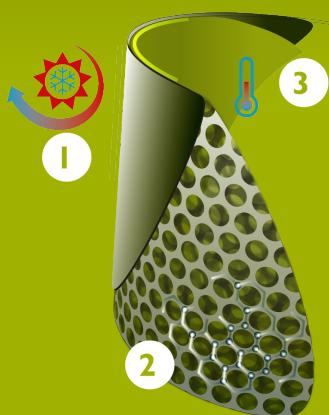

Bekina Boots
plantillas
ergonómicas

XMN1P/9180A EN ISO
20347:2012

midliteX

SOLIDGRIP

CARACTERÍSTICAS

- antiestático
- resistente al corte
- agarre de escalera en la suela para mayor seguridad
- robusta, aunque ligera
- horma más ancha
- excelente agarre incluso en superficies húmedas y aceitosas (suela certificada SRC)
- espolón quita botas: fácil a ponerse o quitarse las botas
- resistente al estiércol, las grasas, los aceites y los productos químicos

INNOVATION
THROUGH
CRAFTSMANSHIP

Tabla de tallas

EU 36 - 49 | UK 3.5 - 15 | US 4 - 16

Por favor, añada 1 cm extra para mayor comodidad o cuando lleve calcetines gruesos.

Size EU	Size UK	Size US	A. Longitud de la horma		B. Altura de la caña		C. Circunferencia de la caña	
			mm	inch	mm	inch	mm	inch
36	3.5	4	241	9,49	205	8,07	350	13,78
37	4	5	247	9,72	205	8,07	360	14,17
38	5	5.5	253	9,96	210	8,27	370	14,57
39	6	6	260	10,24	220	8,66	380	14,96
40	6.5	7	267	10,51	225	8,86	390	15,35
41	7	8	273	10,75	230	9,06	390	15,35
42	8	9	280	11,02	230	9,06	400	15,75
43	9	10	287	11,30	235	9,25	410	16,14
44	10	11	294	11,57	240	9,45	410	16,14
45	10.5	12	300	11,81	245	9,65	420	16,54
46	11	13	307	12,09	245	9,65	430	16,93
47	12	14	314	12,36	250	9,84	440	17,32
48	13	15	320	12,60	250	9,84	440	17,32
49	14	16	327	12,87	255	10,04	450	17,72

- 1 Parte frontal sellada: exterior fuerte e impermeable
- 2 Estructura de pequeñas burbujas de aire: ligeras y aislantes
- 3 Proceso térmico autorregulable en el interior

MADE IN BELGIUM

Since 1962

TECNOLOGÍA INNOVADORA