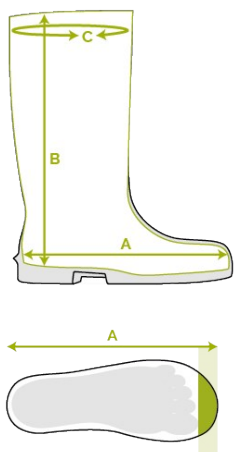

Bekina Boots
plantillas
ergonómicas

XMN1P/9180A EN ISO
20347:2012

midliteX

SOLIDGRIP

CARACTERÍSTICAS

- antiestático
- resistente al corte
- agarre de escalera en la suela para mayor seguridad
- robusta, aunque ligera
- horma más ancha
- excelente agarre incluso en superficies húmedas y aceitosas (suela certificada SRC)
- espolón quita botas: fácil a ponerse o quitarse las botas
- resistente al estiércol, las grasas, los aceites y los productos químicos

INNOVATION
THROUGH
CRAFTSMANSHIP

Tabla de tallas

EU 36 - 49 | UK 3.5 - 15 | US 4 - 16

Por favor, añada 1 cm extra para mayor comodidad o cuando lleve calcetines gruesos.

Size EU	Size UK	Size US	A. Longitud de la horma		B. Altura de la caña		C. Circunferencia de la caña	
			mm	inch	mm	inch	mm	inch
36	3.5	4	241	9,49	205	8,07	350	13,78
37	4	5	247	9,72	205	8,07	360	14,17
38	5	5.5	253	9,96	210	8,27	370	14,57
39	6	6	260	10,24	220	8,66	380	14,96
40	6.5	7	267	10,51	225	8,86	390	15,35
41	7	8	273	10,75	230	9,06	390	15,35
42	8	9	280	11,02	230	9,06	400	15,75
43	9	10	287	11,30	235	9,25	410	16,14
44	10	11	294	11,57	240	9,45	410	16,14
45	10.5	12	300	11,81	245	9,65	420	16,54
46	11	13	307	12,09	245	9,65	430	16,93
47	12	14	314	12,36	250	9,84	440	17,32
48	13	15	320	12,60	250	9,84	440	17,32
49	14	16	327	12,87	255	10,04	450	17,72

- 1 Parte frontal sellada: exterior fuerte e impermeable
- 2 Estructura de pequeñas burbujas de aire: ligeras y aislantes
- 3 Proceso térmico autorregulable en el interior

MADE IN BELGIUM

Since 1962

TECNOLOGÍA INNOVADORA