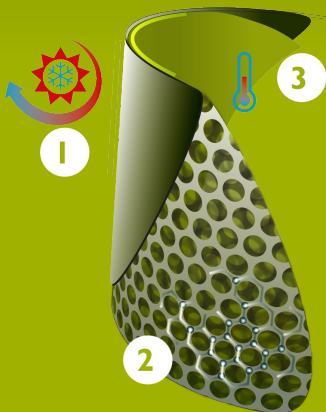

Bekina Boots
plantillas
ergonómicas

XMN1P/9180A EN ISO
20344:2022+A1:2024
EN ISO
20347:2022+A1:2024

midliteX

SOLIDGRIP

CARACTERÍSTICAS

- antiestático
- resistente al corte
- agarre de escalera en la suela para mayor seguridad
- robusta, aunque ligera
- horma más ancha
- excelente agarre incluso en superficies húmedas y aceitosas (suela certificada SR)
- espolón quita botas: fácil a ponerse o quitarse las botas
- resistente al estiércol, las grasas, los aceites y los productos químicos

INNOVATION
THROUGH
CRAFTSMANSHIP

Tabla de tallas

EU 36 - 49 | UK 3.5 - 15 | US 4 - 16

Por favor, añada 1 cm extra para mayor comodidad o cuando lleve calcetines gruesos.

Tallas EU	Tallas UK	Tallas US	A. Longitud de la horma		B. Altura de la caña		C. Circunferencia de la caña	
			mm	inch	mm	inch	mm	inch
36	3.5	4	241	9,49	205	8,07	350	13,78
37	4	5	247	9,72	205	8,07	360	14,17
38	5	5.5	253	9,96	210	8,27	370	14,57
39	6	6	260	10,24	220	8,66	380	14,96
40	6.5	7	267	10,51	225	8,86	390	15,35
41	7	8	273	10,75	230	9,06	390	15,35
42	8	9	280	11,02	230	9,06	400	15,75
43	9	10	287	11,30	235	9,25	410	16,14
44	10	11	294	11,57	240	9,45	410	16,14
45	10.5	12	300	11,81	245	9,65	420	16,54
46	11	13	307	12,09	245	9,65	430	16,93
47	12	14	314	12,36	250	9,84	440	17,32
48	13	15	320	12,60	250	9,84	440	17,32
49	14	16	327	12,87	255	10,04	450	17,72

- 1 Parte frontal sellada: exterior fuerte e impermeable
- 2 Estructura de pequeñas burbujas de aire: ligeras y aislantes
- 3 Proceso térmico autorregulable en el interior

MADE IN BELGIUM

Since 1962

TECNOLOGÍA INNOVADORA