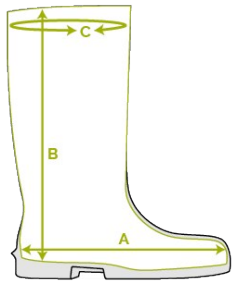

### CARACTERÍSTICAS

- antiestático
- resistente al corte
- agarre de escalera en la suela para mayor seguridad
- robusta, aunque ligera
- horma más ancha
- excelente agarre incluso en superficies húmedas y aceitosas (suela certificada SR)
- espolón quita botas: fácil a ponerse o quitarse las botas
- resistente al estiércol, las grasas, los aceites y los productos químicos

## Tabla de tallas

EU 36 - 49 | UK 3.5 - 15 | US 4 - 16

Por favor, añada 1 cm extra para mayor comodidad o cuando lleve calcetines gruesos.

Size EU	Size UK	Size US	A. Longitud de la horma		B. Altura de la caña		C. Circunferencia de la caña	
			mm	inch	mm	inch	mm	inch
36	3.5	4	241	9,49	205	8,07	350	13,78
37	4	5	247	9,72	205	8,07	360	14,17
38	5	5.5	253	9,96	210	8,27	370	14,57
39	6	6	260	10,24	220	8,66	380	14,96
40	6.5	7	267	10,51	225	8,86	390	15,35
41	7	8	273	10,75	230	9,06	390	15,35
42	8	9	280	11,02	230	9,06	400	15,75
43	9	10	287	11,30	235	9,25	410	16,14
44	10	11	294	11,57	240	9,45	410	16,14
45	10.5	12	300	11,81	245	9,65	420	16,54
46	11	13	307	12,09	245	9,65	430	16,93
47	12	14	314	12,36	250	9,84	440	17,32
48	13	15	320	12,60	250	9,84	440	17,32
49	14	16	327	12,87	255	10,04	450	17,72