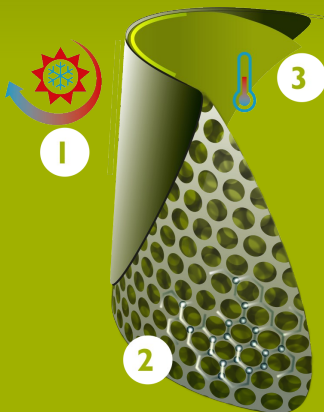

Bekina Boots
plantillas
ergonómicas

XAN4P/9180A EN ISO
20344:2022+A1:2024
EN ISO
20345:2022+A1:2024

stepliteX

SOLIDGRIP

CARACTERÍSTICAS

- antiestático
- resistente al corte
- agarre de escalera en la suela para mayor seguridad
- horma más ancha
- puntera extra alta para una protección óptima
- excelente agarre incluso en superficies húmedas y aceitosas (suela certificada SR)
- espolón quita botas: fácil a ponerse o quitarse las botas
- resistente al estiércol, las grasas, los aceites y los productos químicos
- fácil a limpiar y desinfectar

INNOVATION
THROUGH
CRAFTSMANSHIP

Tabla de tallas

EU 36 - 49 | UK 3.5 - 15 | US 4 - 16

Por favor, añada 1 cm extra para mayor comodidad o cuando lleve calcetines gruesos.

Tallas EU	Tallas UK	Tallas US	A. Longitud de la horma		B. Altura de la caña		C. Circunferencia de la caña	
			mm	inch	mm	inch	mm	inch
36	3.5	4	241	9,49	295	11,61	390	15,35
37	4	5	247	9,72	300	11,81	400	15,75
38	5	5.5	253	9,96	305	12,01	410	16,14
39	6	6	260	10,24	310	12,20	420	16,54
40	6.5	7	267	10,51	315	12,40	430	16,93
41	7	8	273	10,75	320	12,60	430	16,93
42	8	9	280	11,02	325	12,80	440	17,32
43	9	10	287	11,30	330	12,99	450	17,72
44	10	11	294	11,57	335	13,19	460	18,11
45	10.5	12	300	11,81	340	13,39	470	18,50
46	11	13	307	12,09	345	13,58	480	18,90
47	12	14	314	12,36	350	13,78	480	18,90
48	13	15	320	12,60	355	13,98	490	19,29
49	14	16	327	12,87	360	14,17	490	19,29

- 1 Parte frontal sellada: exterior fuerte e impermeable
- 2 Estructura de pequeñas burbujas de aire: ligeras y aislantes
- 3 Proceso térmico autorregulable en el interior

MADE IN BELGIUM

Since 1962

TECNOLOGÍA INNOVADORA