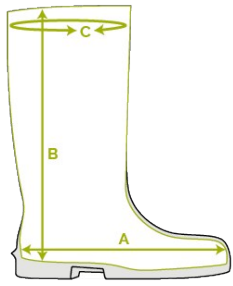

Bekina Boots
plantillas
ergonómicas

XAN4P/9180A EN ISO
20344:2022+A1:2024
EN ISO
20345:2022+A1:2024

stepliteX

SOLIDGRIP

CARACTERÍSTICAS

- antiestático
- resistente al corte
- agarre de escalera en la suela para mayor seguridad
- horma más ancha
- puntera extra alta para una protección óptima
- excelente agarre incluso en superficies húmedas y aceitosas (suela certificada SR)
- espolón quita botas: fácil a ponerse o quitarse las botas
- resistente al estiércol, las grasas, los aceites y los productos químicos
- fácil a limpiar y desinfectar

INNOVATION
THROUGH
CRAFTSMANSHIP

Tabla de tallas

EU 36 - 49 | UK 3.5 - 15 | US 4 - 16

Por favor, añada 1 cm extra para mayor comodidad o cuando lleve calcetines gruesos.

Tallas EU	Tallas UK	Tallas US	A. Longitud de la horma		B. Altura de la caña		C. Circunferencia de la caña	
			mm	inch	mm	inch	mm	inch
36	3.5	4	241	9,49	295	11,61	390	15,35
37	4	5	247	9,72	300	11,81	400	15,75
38	5	5.5	253	9,96	305	12,01	410	16,14
39	6	6	260	10,24	310	12,20	420	16,54
40	6.5	7	267	10,51	315	12,40	430	16,93
41	7	8	273	10,75	320	12,60	430	16,93
42	8	9	280	11,02	325	12,80	440	17,32
43	9	10	287	11,30	330	12,99	450	17,72
44	10	11	294	11,57	335	13,19	460	18,11
45	10.5	12	300	11,81	340	13,39	470	18,50
46	11	13	307	12,09	345	13,58	480	18,90
47	12	14	314	12,36	350	13,78	480	18,90
48	13	15	320	12,60	355	13,98	490	19,29
49	14	16	327	12,87	360	14,17	490	19,29