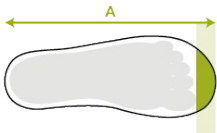

Bekina Boots
plantillas
ergonómicas

XAN4P/9180A EN ISO
20344:2022+A1:2024
EN ISO
20345:2022+A1:2024

stepliteX

SOLIDGRIP

CARACTERÍSTICAS

- antiestático
- resistente al corte
- agarre de escalera en la suela para mayor seguridad
- horma más ancha
- puntera extra alta para una protección óptima
- excelente agarre incluso en superficies húmedas y aceitosas (suela certificada SR)
- espolón quita botas: fácil a ponerse o quitarse las botas
- resistente al estiércol, las grasas, los aceites y los productos químicos
- fácil a limpiar y desinfectar

INNOVATION
THROUGH
CRAFTSMANSHIP

Tabla de tallas

EU 36 - 49 | UK 3.5 - 15 | US 4 - 16

Por favor, añada 1 cm extra para mayor comodidad o cuando lleve calcetines gruesos.

Tallas EU	Tallas UK	Tallas US	A. Longitud de la horma		B. Altura de la caña		C. Circunferencia de la caña	
			mm	inch	mm	inch	mm	inch
36	3.5	4	241	9,49	295	11,61	390	15,35
37	4	5	247	9,72	300	11,81	400	15,75
38	5	5.5	253	9,96	305	12,01	410	16,14
39	6	6	260	10,24	310	12,20	420	16,54
40	6.5	7	267	10,51	315	12,40	430	16,93
41	7	8	273	10,75	320	12,60	430	16,93
42	8	9	280	11,02	325	12,80	440	17,32
43	9	10	287	11,30	330	12,99	450	17,72
44	10	11	294	11,57	335	13,19	460	18,11
45	10.5	12	300	11,81	340	13,39	470	18,50
46	11	13	307	12,09	345	13,58	480	18,90
47	12	14	314	12,36	350	13,78	480	18,90
48	13	15	320	12,60	355	13,98	490	19,29
49	14	16	327	12,87	360	14,17	490	19,29