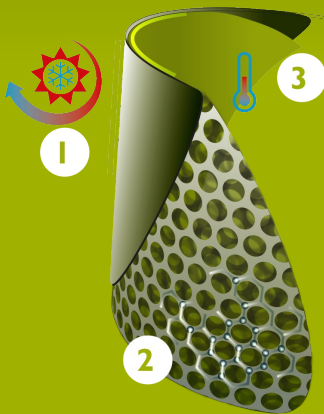

## CARACTERÍSTICAS

- (También) Apta para plantas procesadoras de alimentos
- antiestático
- robusta, aunque ligera
- horma más ancha
- seguridad: puntera de acero (S4)
- puntera extra alta para una protección óptima
- excelente agarre incluso en superficies húmedas y aceitosas (suela certificada SR)
- resistente al estiércol, las grasas, los aceites y los productos químicos
- fácil a limpiar y desinfectar

## Tabla de tallas

EU 36 - 49 | UK 3.5 - 15 | US 4 - 16

Por favor, añada 1 cm extra para mayor comodidad o cuando lleve calcetines gruesos.

Tallas EU	Tallas UK	Tallas US	A. Longitud de la horma		B. Altura de la caña		C. Circunferencia de la caña	
			mm	inch	mm	inch	mm	inch
36	3.5	4	241	9,49	295	11,61	390	15,35
37	4	5	247	9,72	300	11,81	400	15,75
38	5	5.5	253	9,96	305	12,01	410	16,14
39	6	6	260	10,24	310	12,20	420	16,54
40	6.5	7	267	10,51	315	12,40	430	16,93
41	7	8	273	10,75	320	12,60	430	16,93
42	8	9	280	11,02	325	12,80	440	17,32
43	9	10	287	11,30	330	12,99	450	17,72
44	10	11	294	11,57	335	13,19	460	18,11
45	10.5	12	300	11,81	340	13,39	470	18,50
46	11	13	307	12,09	345	13,58	480	18,90
47	12	14	314	12,36	350	13,78	480	18,90
48	13	15	320	12,60	355	13,98	490	19,29
49	14	16	327	12,87	360	14,17	490	19,29

- 1 Parte frontal sellada: exterior fuerte e impermeable
- 2 Estructura de pequeñas burbujas de aire: ligeras y aislantes
- 3 Proceso térmico autorregulable en el interior

MADE IN  
BELGIUM

Since 1962

TECNOLOGÍA INNOVADORA