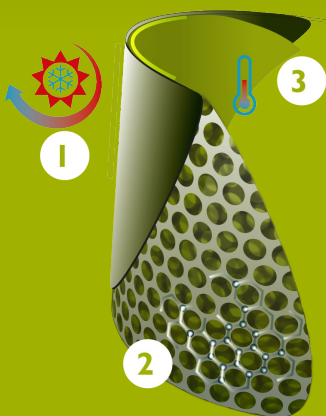

Bekina Boots
plantillas
ergonómicas

XAC9P/9180A EN ISO
20345:2011

stepliteX

THERMOPROTEC

CARACTERÍSTICAS

- antiestático
- puntera sin metal y suela antiperforación: hace la bota más ligera y cálida
- resistente al corte
- agarre de escalera en la suela para mayor seguridad
- horma más ancha
- excelente agarre incluso en superficies húmedas y aceitosas (suela certificada SRC)
- suela más gruesa: aislamiento contra el frío para pies más calientes
- resistente al estiércol, las grasas, los aceites y los productos químicos

INNOVATION
THROUGH
CRAFTSMANSHIP

Tabla de tallas

EU 37 - 48 | UK 4 - 13 | US 5 - 15

Por favor, añada 1 cm extra para mayor comodidad o cuando lleve calcetines gruesos.

Size EU	Size UK	Size US	A. Longitud de la horma		B. Altura de la caña		C. Circunferencia de la caña	
			mm	inch	mm	inch	mm	inch
37	4	5	247	9,72	305	12,01	410	16,14
38	5	5.5	253	9,96	310	12,20	420	16,54
39	6	6	260	10,24	315	12,40	430	16,93
40	6.5	7	267	10,51	320	12,60	430	16,93
41	7	8	273	10,75	325	12,80	440	17,32
42	8	9	280	11,02	330	12,99	450	17,72
43	9	10	287	11,30	335	13,19	460	18,11
44	10	11	294	11,57	340	13,39	470	18,50
45	10.5	12	300	11,81	345	13,58	480	18,90
46	11	13	307	12,09	350	13,78	480	18,90
47	12	14	314	12,36	355	13,98	490	19,29
48	13	15	320	12,60	360	14,17	490	19,29

- 1 Parte frontal sellada: exterior fuerte e impermeable
- 2 Estructura de pequeñas burbujas de aire: ligeras y aislantes
- 3 Proceso térmico autorregulable en el interior

MADE IN BELGIUM

Since 1962

TECNOLOGÍA INNOVADORA