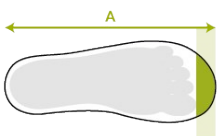

Bekina Boots
plantillas
ergonómicas

XAC9P/9180A EN ISO
20345:2011

stepliteX

THERMOPROTEC

CARACTERÍSTICAS

- antiestático
- puntera sin metal y suela antiperforación: hace la bota más ligera y cálida
- resistente al corte
- agarre de escalera en la suela para mayor seguridad
- horma más ancha
- excelente agarre incluso en superficies húmedas y aceitosas (suela certificada SRC)
- suela más gruesa: aislamiento contra el frío para pies más calientes
- resistente al estiércol, las grasas, los aceites y los productos químicos

INNOVATION
THROUGH
CRAFTSMANSHIP

Tabla de tallas

EU 37 - 48 | UK 4 - 13 | US 5 - 15

Por favor, añada 1 cm extra para mayor comodidad o cuando lleve calcetines gruesos.

Size EU	Size UK	Size US	A. Longitud de la horma		B. Altura de la caña		C. Circunferencia de la caña	
			mm	inch	mm	inch	mm	inch
37	4	5	247	9,72	305	12,01	410	16,14
38	5	5.5	253	9,96	310	12,20	420	16,54
39	6	6	260	10,24	315	12,40	430	16,93
40	6.5	7	267	10,51	320	12,60	430	16,93
41	7	8	273	10,75	325	12,80	440	17,32
42	8	9	280	11,02	330	12,99	450	17,72
43	9	10	287	11,30	335	13,19	460	18,11
44	10	11	294	11,57	340	13,39	470	18,50
45	10.5	12	300	11,81	345	13,58	480	18,90
46	11	13	307	12,09	350	13,78	480	18,90
47	12	14	314	12,36	355	13,98	490	19,29
48	13	15	320	12,60	360	14,17	490	19,29