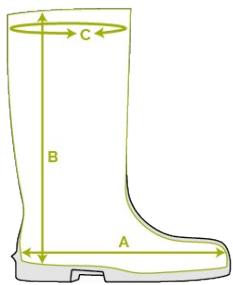

Bekina Boots
plantillas
ergonómicas

XAC9P/9180A EN ISO
20345:2011

stepliteX

THERMOPROTEC

CARACTERÍSTICAS

- antiestático
- puntera sin metal y suela antiperforación: hace la bota más ligera y cálida
- resistente al corte
- agarre de escalera en la suela para mayor seguridad
- horma más ancha
- excelente agarre incluso en superficies húmedas y aceitosas (suela certificada SRC)
- suela más gruesa: aislamiento contra el frío para pies más calientes
- resistente al estiércol, las grasas, los aceites y los productos químicos

INNOVATION
THROUGH
CRAFTSMANSHIP

Tabla de tallas

EU 37 - 48 | UK 4 - 13 | US 5 - 15

Por favor, añada 1 cm extra para mayor comodidad o cuando lleve calcetines gruesos.

Size EU	Size UK	Size US	A. Longitud de la horma		B. Altura de la caña		C. Circunferencia de la caña	
			mm	inch	mm	inch	mm	inch
37	4	5	247	9,72	305	12,01	410	16,14
38	5	5.5	253	9,96	310	12,20	420	16,54
39	6	6	260	10,24	315	12,40	430	16,93
40	6.5	7	267	10,51	320	12,60	430	16,93
41	7	8	273	10,75	325	12,80	440	17,32
42	8	9	280	11,02	330	12,99	450	17,72
43	9	10	287	11,30	335	13,19	460	18,11
44	10	11	294	11,57	340	13,39	470	18,50
45	10.5	12	300	11,81	345	13,58	480	18,90
46	11	13	307	12,09	350	13,78	480	18,90
47	12	14	314	12,36	355	13,98	490	19,29
48	13	15	320	12,60	360	14,17	490	19,29