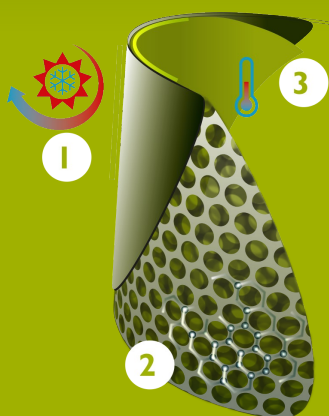

Bekina Boots
plantillas

PAN4P/9180A EN ISO
20345:2011

steplite

EASYGRIP

CARACTERÍSTICAS

- antiestático
- agarre de escalera en la suela para mayor seguridad
- material flexible
- horma: estándar
- excelente agarre incluso en superficies húmedas y aceitosas (suela certificada SRC)
- resistente al estiércol, las grasas, los aceites y los productos químicos
- fácil a limpiar y desinfectar

INNOVATION
THROUGH
CRAFTSMANSHIP

Tabla de tallas

EU 36 - 48 | UK 3.5 - 13 | US 4 - 15

Por favor, añada 1 cm extra para mayor comodidad o cuando lleve calcetines gruesos.

Size EU	Size UK	Size US	A. Longitud de la horma		B. Altura de la caña		C. Circunferencia de la caña	
			mm	inch	mm	inch	mm	inch
36	3.5	4	241	9,49	305	12,01	380	14,96
37	4	5	247	9,72	310	12,20	390	15,35
38	5	5.5	253	9,96	315	12,40	400	15,75
39	6	6	260	10,24	320	12,60	410	16,14
40	6.5	7	267	10,51	325	12,80	420	16,54
41	7	8	273	10,75	330	12,99	420	16,54
42	8	9	280	11,02	335	13,19	430	16,93
43	9	10	287	11,30	340	13,39	440	17,32
44	10	11	294	11,57	345	13,58	450	17,72
45	10.5	12	304	11,97	350	13,78	460	18,11
46	11	13	309	12,17	355	13,98	470	18,50
47	12	14	314	12,36	360	14,17	470	18,50
48	13	15	320	12,60	365	14,37	480	18,90

- 1 Parte frontal sellada: exterior fuerte e impermeable
- 2 Estructura de pequeñas burbujas de aire: ligeras y aislantes
- 3 Proceso térmico autorregulable en el interior

MADE IN BELGIUM

Since 1962

TECNOLOGÍA INNOVADORA