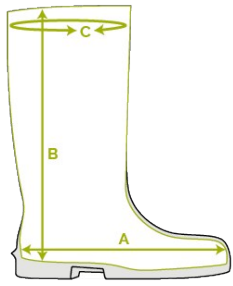

## CARACTERÍSTICAS

- antiestático
- agarre de escalera en la suela para mayor seguridad
- material flexible
- horma: estándar
- excelente agarre incluso en superficies húmedas y aceitosas (suela certificada SR)
- resistente al estiércol, las grasas, los aceites y los productos químicos
- fácil a limpiar y desinfectar

## Tabla de tallas

EU 36 - 48 | UK 3.5 - 13 | US 4 - 15

Por favor, añada 1 cm extra para mayor comodidad o cuando lleve calcetines gruesos.

Tallas EU	Tallas UK	Tallas US	A. Longitud de la horma		B. Altura de la caña		C. Circunferencia de la caña	
			mm	inch	mm	inch	mm	inch
36	3.5	4	241	9,49	305	12,01	380	14,96
37	4	5	247	9,72	310	12,20	390	15,35
38	5	5.5	253	9,96	315	12,40	400	15,75
39	6	6	260	10,24	320	12,60	410	16,14
40	6.5	7	267	10,51	325	12,80	420	16,54
41	7	8	273	10,75	330	12,99	420	16,54
42	8	9	280	11,02	335	13,19	430	16,93
43	9	10	287	11,30	340	13,39	440	17,32
44	10	11	294	11,57	345	13,58	450	17,72
45	10.5	12	304	11,97	350	13,78	460	18,11
46	11	13	309	12,17	355	13,98	470	18,50
47	12	14	314	12,36	360	14,17	470	18,50
48	13	15	320	12,60	365	14,37	480	18,90