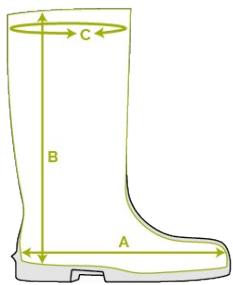

Bekina Boots
plantillas

PAN4P/9180A EN ISO
20345:2011

steplite

EASYGRIP

CARACTERÍSTICAS

- antiestático
- agarre de escalera en la suela para mayor seguridad
- material flexible
- horma: estándar
- excelente agarre incluso en superficies húmedas y aceitosas (suela certificada SRC)
- resistente al estiércol, las grasas, los aceites y los productos químicos
- fácil a limpiar y desinfectar

INNOVATION
THROUGH
CRAFTSMANSHIP

Tabla de tallas

EU 36 - 48 | UK 3.5 - 13 | US 4 - 15

Por favor, añada 1 cm extra para mayor comodidad o cuando lleve calcetines gruesos.

Size EU	Size UK	Size US	A. Longitud de la horma		B. Altura de la caña		C. Circunferencia de la caña	
			mm	inch	mm	inch	mm	inch
36	3.5	4	241	9,49	305	12,01	380	14,96
37	4	5	247	9,72	310	12,20	390	15,35
38	5	5.5	253	9,96	315	12,40	400	15,75
39	6	6	260	10,24	320	12,60	410	16,14
40	6.5	7	267	10,51	325	12,80	420	16,54
41	7	8	273	10,75	330	12,99	420	16,54
42	8	9	280	11,02	335	13,19	430	16,93
43	9	10	287	11,30	340	13,39	440	17,32
44	10	11	294	11,57	345	13,58	450	17,72
45	10.5	12	304	11,97	350	13,78	460	18,11
46	11	13	309	12,17	355	13,98	470	18,50
47	12	14	314	12,36	360	14,17	470	18,50
48	13	15	320	12,60	365	14,37	480	18,90