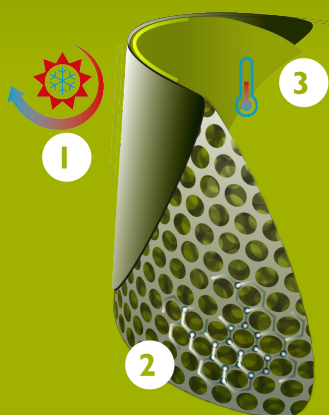

- antiestático
- agarre de escalera en la suela para mayor seguridad
- material flexible
- horma: estándar
- excelente agarre incluso en superficies húmedas y aceitosas (suela certificada SR)
- resistente al estiércol, las grasas, los aceites y los productos químicos
- fácil a limpiar y desinfectar

INNOVATION
THROUGH
CRAFTSMANSHIP

Tabla de tallas

EU 36 - 48 | UK 3.5 - 13 | US 4 - 15

Tallas EU	Tallas UK	Tallas US	A. Longitud de la horma		B. Altura de la caña		C. Circunferencia de la caña	
			mm	inch	mm	inch	mm	inch
36	3.5	4	241	9,49	305	12,01	380	14,96
37	4	5	247	9,72	310	12,20	390	15,35
38	5	5.5	253	9,96	315	12,40	400	15,75
39	6	6	260	10,24	320	12,60	410	16,14
40	6.5	7	267	10,51	325	12,80	420	16,54
41	7	8	273	10,75	330	12,99	420	16,54
42	8	9	280	11,02	335	13,19	430	16,93
43	9	10	287	11,30	340	13,39	440	17,32
44	10	11	294	11,57	345	13,58	450	17,72
45	10.5	12	304	11,97	350	13,78	460	18,11
46	11	13	309	12,17	355	13,98	470	18,50
47	12	14	314	12,36	360	14,17	470	18,50
48	13	15	320	12,60	365	14,37	480	18,90

Por favor, añada 1 cm extra para mayor comodidad o cuando lleve calcetines gruesos.

NEOTANE® TECHNOLOGY

La tecnología NEOTANE es la combinación de una mezcla única de materiales y el innovador modo de procesarlos. El material de NEOTANE de alto rendimiento ha sido desarrollado con el aval de 55 años de experiencia y las opiniones de millones de usuarios finales. Durante décadas, hemos trabajado conjuntamente con los mejores proveedores de equipos, garantizándonos productos de gran calidad fabricados con la tecnología NEOTANE.

- 1 Parte frontal sellada: exterior fuerte e impermeable
- 2 Estructura de pequeñas burbujas de aire: ligeras y aislantes
- 3 Proceso térmico autorregulable en el interior

MADE IN BELGIUM

Since 1962

TECNOLOGÍA INNOVADORA