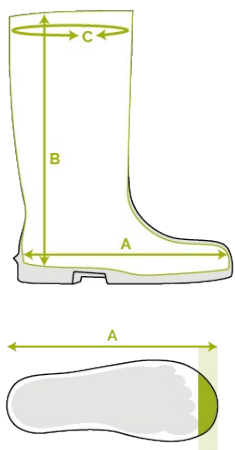

Bekina Boots
plantillas

-20°C
-4°F

S5

PVC
free

PAN4P/8080A EN ISO
20344:2022+A1:2024
EN ISO
20345:2022+A1:2024

steplite

EASYGRIP

CARACTERÍSTICAS

- antiestático
- agarre de escalera en la suela para mayor seguridad
- material flexible
- horma: estándar
- excelente agarre incluso en superficies húmedas y aceitosas (suela certificada SR)
- resistente al estiércol, las grasas, los aceites y los productos químicos
- fácil a limpiar y desinfectar

INNOVATION
THROUGH
CRAFTSMANSHIP

Tabla de tallas

EU 36 - 48 | UK 3.5 - 13 | US 4 - 15

Tallas EU	Tallas UK	Tallas US	A. Longitud de la horma		B. Altura de la caña		C. Circunferencia de la caña	
			mm	inch	mm	inch	mm	inch
36	3.5	4	241	9,49	305	12,01	380	14,96
37	4	5	247	9,72	310	12,20	390	15,35
38	5	5.5	253	9,96	315	12,40	400	15,75
39	6	6	260	10,24	320	12,60	410	16,14
40	6.5	7	267	10,51	325	12,80	420	16,54
41	7	8	273	10,75	330	12,99	420	16,54
42	8	9	280	11,02	335	13,19	430	16,93
43	9	10	287	11,30	340	13,39	440	17,32
44	10	11	294	11,57	345	13,58	450	17,72
45	10.5	12	304	11,97	350	13,78	460	18,11
46	11	13	309	12,17	355	13,98	470	18,50
47	12	14	314	12,36	360	14,17	470	18,50
48	13	15	320	12,60	365	14,37	480	18,90