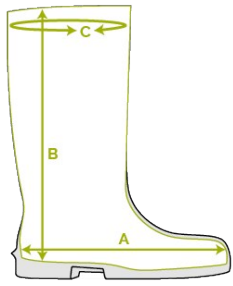

CARACTERÍSTICAS

- antiestático
- agarre de escalera en la suela para mayor seguridad
- material flexible
- horma: estándar
- excelente agarre incluso en superficies húmedas y aceitosas (suela certificada SR)
- resistente al estiércol, las grasas, los aceites y los productos químicos
- fácil a limpiar y desinfectar

INNOVATION
THROUGH
CRAFTSMANSHIP

Tabla de tallas

EU 36 - 48 | UK 3.5 - 13 | US 4 - 15

Por favor, añada 1 cm extra para mayor comodidad o cuando lleve calcetines gruesos.

Size EU	Size UK	Size US	A. Longitud de la horma		B. Altura de la caña		C. Circunferencia de la caña	
			mm	inch	mm	inch	mm	inch
36	3.5	4	241	9,49	305	12,01	380	14,96
37	4	5	247	9,72	310	12,20	390	15,35
38	5	5.5	253	9,96	315	12,40	400	15,75
39	6	6	260	10,24	320	12,60	410	16,14
40	6.5	7	267	10,51	325	12,80	420	16,54
41	7	8	273	10,75	330	12,99	420	16,54
42	8	9	280	11,02	335	13,19	430	16,93
43	9	10	287	11,30	340	13,39	440	17,32
44	10	11	294	11,57	345	13,58	450	17,72
45	10.5	12	304	11,97	350	13,78	460	18,11
46	11	13	309	12,17	355	13,98	470	18,50
47	12	14	314	12,36	360	14,17	470	18,50
48	13	15	320	12,60	365	14,37	480	18,90