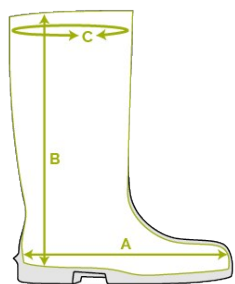

Bekina Boots
plantillas

PAN4P/2080A EN ISO
20345:2011

steplite

EASYGRIP

CARACTERÍSTICAS

- antiestático
- agarre de escalera en la suela para mayor seguridad
- material flexible
- horma: estándar
- excelente agarre incluso en superficies húmedas y aceitosas (suela certificada SRC)
- resistente al estiércol, las grasas, los aceites y los productos químicos
- fácil a limpiar y desinfectar

INNOVATION
THROUGH
CRAFTSMANSHIP

Tabla de tallas

EU 36 - 48 | UK 3.5 - 13 | US 4 - 15

Por favor, añada 1 cm extra para mayor comodidad o cuando lleve calcetines gruesos.

Size EU	Size UK	Size US	A. Longitud de la horma		B. Altura de la caña		C. Circunferencia de la caña	
			mm	inch	mm	inch	mm	inch
36	3.5	4	241	9,49	305	12,01	380	14,96
37	4	5	247	9,72	310	12,20	390	15,35
38	5	5.5	253	9,96	315	12,40	400	15,75
39	6	6	260	10,24	320	12,60	410	16,14
40	6.5	7	267	10,51	325	12,80	420	16,54
41	7	8	273	10,75	330	12,99	420	16,54
42	8	9	280	11,02	335	13,19	430	16,93
43	9	10	287	11,30	340	13,39	440	17,32
44	10	11	294	11,57	345	13,58	450	17,72
45	10.5	12	304	11,97	350	13,78	460	18,11
46	11	13	309	12,17	355	13,98	470	18,50
47	12	14	314	12,36	360	14,17	470	18,50
48	13	15	320	12,60	365	14,37	480	18,90