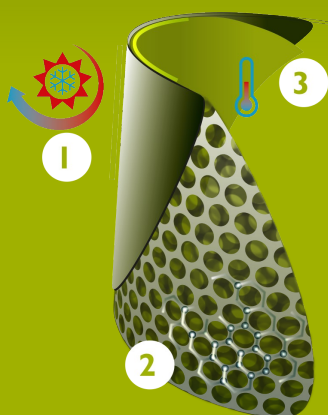

Bekina Boots
plantillas

PAN4P/2080A EN ISO
20345:2011

steplite

EASYGRIP

CARACTERÍSTICAS

- antiestático
- agarre de escalera en la suela para mayor seguridad
- material flexible
- horma: estándar
- excelente agarre incluso en superficies húmedas y aceitosas (suela certificada SRC)
- resistente al estiércol, las grasas, los aceites y los productos químicos
- fácil a limpiar y desinfectar

INNOVATION
THROUGH
CRAFTSMANSHIP

Tabla de tallas

EU 36 - 48 | UK 3.5 - 13 | US 4 - 15

Por favor, añada 1 cm extra para mayor comodidad o cuando lleve calcetines gruesos.

Size EU	Size UK	Size US	A. Longitud de la horma		B. Altura de la caña		C. Circunferencia de la caña	
			mm	inch	mm	inch	mm	inch
36	3.5	4	241	9,49	305	12,01	380	14,96
37	4	5	247	9,72	310	12,20	390	15,35
38	5	5.5	253	9,96	315	12,40	400	15,75
39	6	6	260	10,24	320	12,60	410	16,14
40	6.5	7	267	10,51	325	12,80	420	16,54
41	7	8	273	10,75	330	12,99	420	16,54
42	8	9	280	11,02	335	13,19	430	16,93
43	9	10	287	11,30	340	13,39	440	17,32
44	10	11	294	11,57	345	13,58	450	17,72
45	10.5	12	304	11,97	350	13,78	460	18,11
46	11	13	309	12,17	355	13,98	470	18,50
47	12	14	314	12,36	360	14,17	470	18,50
48	13	15	320	12,60	365	14,37	480	18,90

- 1 Parte frontal sellada: exterior fuerte e impermeable
- 2 Estructura de pequeñas burbujas de aire: ligeras y aislantes
- 3 Proceso térmico autorregulable en el interior

MADE IN BELGIUM

Since 1962

TECNOLOGÍA INNOVADORA