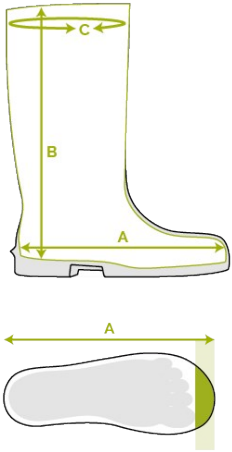

Bekina Boots
plantillas

PAN1P/9180A EN ISO
20347:2012

steplite

EASYGRIP

CARACTERÍSTICAS

- antiestático
- agarre de escalera en la suela para mayor seguridad
- material flexible
- horma: estándar
- excelente agarre incluso en superficies húmedas y aceitosas (suela certificada SRC)
- resistente al estiércol, las grasas, los aceites y los productos químicos
- fácil a limpiar y desinfectar

INNOVATION
THROUGH
CRAFTSMANSHIP

Tabla de tallas

EU 36 - 48 | UK 3.5 - 13 | US 4 - 15

Por favor, añada 1 cm extra para mayor comodidad o cuando lleve calcetines gruesos.

Size EU	Size UK	Size US	A. Longitud de la horma		B. Altura de la caña		C. Circunferencia de la caña	
			mm	inch	mm	inch	mm	inch
36	3.5	4	241	9,49	305	12,01	380	14,96
37	4	5	247	9,72	310	12,20	390	15,35
38	5	5.5	253	9,96	315	12,40	400	15,75
39	6	6	260	10,24	320	12,60	410	16,14
40	6.5	7	267	10,51	325	12,80	420	16,54
41	7	8	273	10,75	330	12,99	420	16,54
42	8	9	280	11,02	335	13,19	430	16,93
43	9	10	287	11,30	340	13,39	440	17,32
44	10	11	294	11,57	345	13,58	450	17,72
45	10.5	12	304	11,97	350	13,78	460	18,11
46	11	13	309	12,17	355	13,98	470	18,50
47	12	14	314	12,36	360	14,17	470	18,50
48	13	15	320	12,60	365	14,37	480	18,90

- 1 Parte frontal sellada: exterior fuerte e impermeable
- 2 Estructura de pequeñas burbujas de aire: ligeras y aislantes
- 3 Proceso térmico autorregulable en el interior

MADE IN BELGIUM

Since 1962

TECNOLOGÍA INNOVADORA