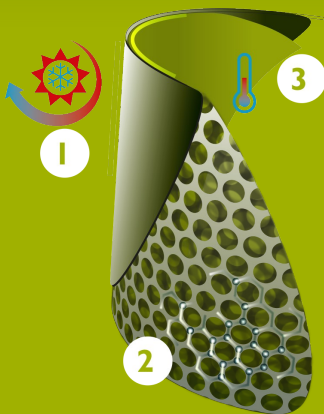

Bekina Boots
plantillas

PAN1P/9180A EN ISO
20347:2012

steplite

EASYGRIP

CARACTERÍSTICAS

- antiestático
- agarre de escalera en la suela para mayor seguridad
- material flexible
- horma: estándar
- excelente agarre incluso en superficies húmedas y aceitosas (suela certificada SRC)
- resistente al estiércol, las grasas, los aceites y los productos químicos
- fácil a limpiar y desinfectar

INNOVATION
THROUGH
CRAFTSMANSHIP

Tabla de tallas

EU 36 - 48 | UK 3.5 - 13 | US 4 - 15

Por favor, añada 1 cm extra para mayor comodidad o cuando lleve calcetines gruesos.

Size EU	Size UK	Size US	A. Longitud de la horma		B. Altura de la caña		C. Circunferencia de la caña	
			mm	inch	mm	inch	mm	inch
36	3.5	4	241	9,49	305	12,01	380	14,96
37	4	5	247	9,72	310	12,20	390	15,35
38	5	5.5	253	9,96	315	12,40	400	15,75
39	6	6	260	10,24	320	12,60	410	16,14
40	6.5	7	267	10,51	325	12,80	420	16,54
41	7	8	273	10,75	330	12,99	420	16,54
42	8	9	280	11,02	335	13,19	430	16,93
43	9	10	287	11,30	340	13,39	440	17,32
44	10	11	294	11,57	345	13,58	450	17,72
45	10.5	12	304	11,97	350	13,78	460	18,11
46	11	13	309	12,17	355	13,98	470	18,50
47	12	14	314	12,36	360	14,17	470	18,50
48	13	15	320	12,60	365	14,37	480	18,90

- 1 Parte frontal sellada: exterior fuerte e impermeable
- 2 Estructura de pequeñas burbujas de aire: ligeras y aislantes
- 3 Proceso térmico autorregulable en el interior

MADE IN BELGIUM

Since 1962

TECNOLOGÍA INNOVADORA