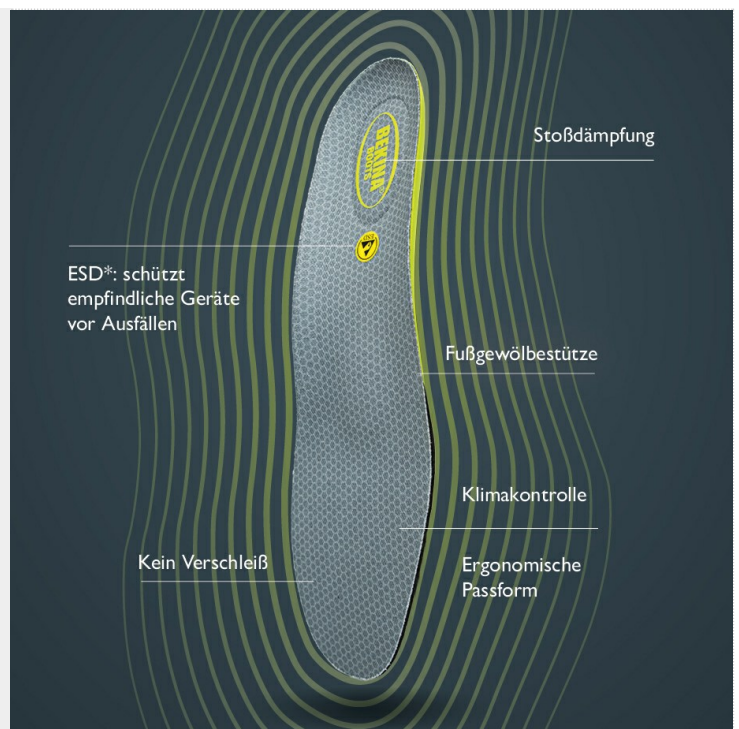

TECHNISCHES DATENBLATT

Bekina Boots semiorthopädische ESD-Fußbetten

Bekina Boots

Schuhgrößen	
• EU	36 - 49
• UK	3.5 - 14
• US	4 - 16

Beschreibung

Komfortables semiorthopädisches ESD-Fußbett mit atmungsaktiver Deckschicht, doppelter EVA-Unterstützung und Stoßdämpfung im Fersenbereich.

Technische Einzelheiten

Zwei Schichten	
• Obere Schicht	ESD-Polyesterwaben-Gewebe
• Untere Schicht	Konstruktion aus schwarzem EVA-Schaum mit doppelter Dichte für optimale Unterstützung und Stoßdämpfung.

Waschbar auf 30°C

Die ESD-Einlegesohlen sind in Kombination mit unseren StepliteS FlexGrip- und StepliteS CleanGrip-Systemen ESD-zertifiziert und können daher in EPA-konformen Umgebungen eingesetzt werden.