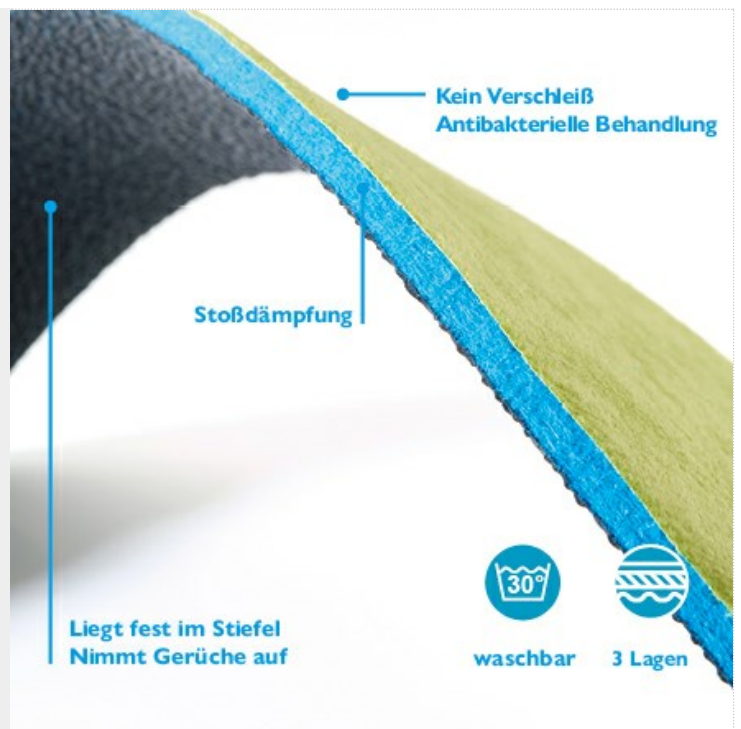

TECHNICAL DATA SHEET

Bekina Boots Einlegesohlen

Bekina Boots

Schuhgrößen	
• EU	36 - 48
• UK	3.5 - 13
• US	4 - 15

Description

Extra dicke verschleissresistente Einlegesohle für Stiefel und Arbeitsschuhe. Extra solide obere Schicht, extra warmer Filz für ein angenehmes komfortables Gefühl. Unterschicht aus Gel-Latex für Stoßdämpfung. Diese Einlegesohle hat eine angepasste Form, ideal für Anwendung in Stiefeln und Arbeitsschuhen.

Technical details

Drei Schichten	
• Obere Schicht	Grünes Textil, antibakterielle Behandlung sanitized.
• Zwischenschicht	Cyanfarbener Vliesstoff, mechanisch gestanzt.
• Untere Schicht	Schwarzer Latex mit aktiver Kohle.