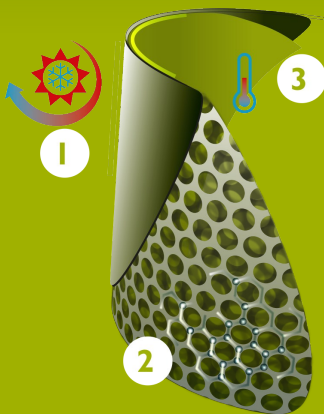

INNOVATION
THROUGH
CRAFTSMANSHIP

Größentabelle

EU 36 - 48 | UK 3.5 - 13 | US 4 - 15

Schuhgrößen EU	Schuhgrößen UK	Schuhgrößen US	A. Länge der Einlegesohle		B. Höhe des Schafts		C. Umfang des Schafts	
			mm	inch	mm	inch	mm	inch
36	3.5	4	241	9,49	305	12,01	380	14,96
37	4	5	247	9,72	310	12,20	390	15,35
38	5	5.5	253	9,96	315	12,40	400	15,75
39	6	6	260	10,24	320	12,60	410	16,14
40	6.5	7	267	10,51	325	12,80	420	16,54
41	7	8	273	10,75	330	12,99	420	16,54
42	8	9	280	11,02	335	13,19	430	16,93
43	9	10	287	11,30	340	13,39	440	17,32
44	10	11	294	11,57	345	13,58	450	17,72
45	10.5	12	304	11,97	350	13,78	460	18,11
46	11	13	309	12,17	355	13,98	470	18,50
47	12	14	314	12,36	360	14,17	470	18,50
48	13	15	320	12,60	365	14,37	480	18,90

Bitte fügen Sie für
zusätzlichen Komfort oder
beim Tragen von dicken
Socken 1cm hinzu.

NEOTANE® TECHNOLOGY

Die **NEOTANE®-Technologie** ist die Kombination aus einer **einzigartigen Materialmischung** und ihrer **innovativen Verarbeitung**. Das Hochleistungsmaterial NEOTANE® wurde auf Grundlage einer über 55 Jahre langen Erfahrung und des Feedbacks von Millionen von Endgebräuchern entwickelt. Seit Jahrzehnten arbeiten wir mit den namhaftesten Herstellern zusammen, um die hohe Qualität der mit der **NEOTANE® Technologie** gefertigten Produkte zu gewährleisten.

- 1 Versiegelte Vorderseite für eine starke und undurchlässige äußere Hülle
- 2 Eine Struktur aus winzigen Luftblasen: leicht und isolierend
- 3 Selbstregulierendes Thermosystem an der Innenseite

MADE IN
BELGIUM