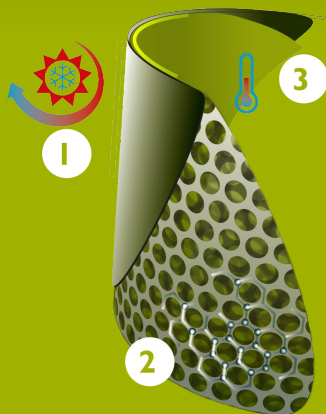

## EIGENSCHAFTEN

- antistatisch
- schnittfest
- leitergriffigkeit in der Lauffläche der Stiefel für zusätzliche Sicherheit
- ultraleichter Stiefel mit Anziehschlaufen
- Rutschfeste Multizweckaußensohle, SR zertifiziert
- beständig gegen Öle oder Fette, Dünger und Chemikalien

# Größentabelle

EU 36 - 49 | UK 3.5 - 15 | US 4 - 16

Schuhgrößen EU	Schuhgrößen UK	Schuhgrößen US	A. Länge der Einlegesohle		B. Höhe des Schafts		C. Umfang des Schafts	
			mm	inch	mm	inch	mm	inch
36	3.5	4	241	9,49	205	8,07	350	13,78
37	4	5	247	9,72	205	8,07	360	14,17
38	5	5.5	253	9,96	210	8,27	370	14,57
39	6	6	260	10,24	220	8,66	380	14,96
40	6.5	7	267	10,51	225	8,86	390	15,35
41	7	8	273	10,75	230	9,06	390	15,35
42	8	9	280	11,02	230	9,06	400	15,75
43	9	10	287	11,30	235	9,25	410	16,14
44	10	11	294	11,57	240	9,45	410	16,14
45	10.5	12	300	11,81	245	9,65	420	16,54
46	11	13	307	12,09	245	9,65	430	16,93
47	12	14	314	12,36	250	9,84	440	17,32
48	13	15	320	12,60	250	9,84	440	17,32
49	14	16	327	12,87	255	10,04	450	17,72

Bitte fügen Sie für  
zusätzlichen Komfort oder  
beim Tragen von dicken  
Socken 1cm hinzu.

- 1 Versiegelte Vorderseite für eine starke und undurchlässige äußere Hülle
- 2 Eine Struktur aus winzigen Luftblasen: leicht und isolierend
- 3 Selbstregulierendes Thermosystem an der Innenseite

MADE IN  
BELGIUM