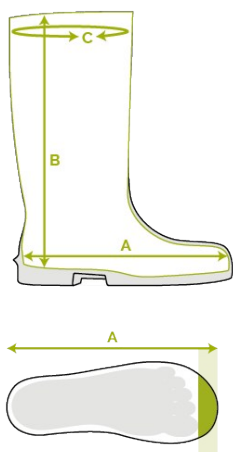

Bekina Boots
Einlegesohlen

- 30°C
- 22°F

PVC free

RFID

XFN4P/8080A EN ISO
20344:2022+A1:2024
EN ISO
20345:2022+A1:2024

rigliteX (fur)

SOLIDGRIP

EIGENSCHAFTEN

- antistatisch
- schnittfest
- leitergriffigkeit in der Lauffläche der Stiefel für zusätzliche Sicherheit
- ultraleichter Stiefel mit Anziehschlaufen
- mit Warmfutter
- Rutschfeste Multizweckaußensohle, SR zertifiziert
- beständig gegen Öle oder Fette, Dünger und Chemikalien

INNOVATION
THROUGH
CRAFTSMANSHIP

Größentabelle

EU 36 - 49 | UK 3.5 - 15 | US 4 - 16

Schuhgrößen EU	Schuhgrößen UK	Schuhgrößen US	A. Länge der Einlegesohle		B. Höhe des Schafts		C. Umfang des Schafts	
			mm	inch	mm	inch	mm	inch
36	3.5	4	241	9,49	210	8,27	350	13,78
37	4	5	247	9,72	210	8,27	360	14,17
38	5	5.5	253	9,96	215	8,46	370	14,57
39	6	6	260	10,24	225	8,86	380	14,96
40	6.5	7	267	10,51	230	9,06	390	15,35
41	7	8	273	10,75	235	9,25	390	15,35
42	8	9	280	11,02	235	9,25	400	15,75
43	9	10	287	11,30	240	9,45	410	16,14
44	10	11	294	11,57	245	9,65	410	16,14
45	10.5	12	300	11,81	250	9,84	420	16,54
46	11	13	307	12,09	250	9,84	430	16,93
47	12	14	314	12,36	255	10,04	440	17,32
48	13	15	320	12,60	255	10,04	440	17,32
49	14	16	327	12,87	260	10,24	450	17,72

- 1 Versiegelte Vorderseite für eine starke und undurchlässige äußere Hülle
- 2 Eine Struktur aus winzigen Luftblasen: leicht und isolierend
- 3 Selbstregulierendes Thermosystem an der Innenseite

MADE IN
BELGIUM