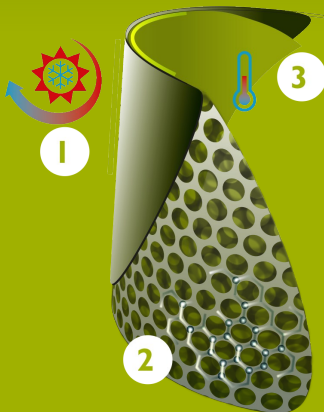

EIGENSCHAFTEN

- antistatisch
- schnittfest
- leitergriffigkeit in der Lauffläche der Stiefel für zusätzliche Sicherheit
- ultraleichter Stiefel mit Anziehschlaufen
- mit Warmfutter
- Rutschfeste Multizweckaußensohle, SR zertifiziert
- beständig gegen Öle oder Fette, Dünger und Chemikalien

INNOVATION
THROUGH
CRAFTSMANSHIP

Größentabelle

EU 36 - 49 | UK 3.5 - 15 | US 4 - 16

Schuhgrößen EU	Schuhgrößen UK	Schuhgrößen US	A. Länge der Einlegesohle		B. Höhe des Schafts		C. Umfang des Schafts	
			mm	inch	mm	inch	mm	inch
36	3.5	4	241	9,49	210	8,27	350	13,78
37	4	5	247	9,72	210	8,27	360	14,17
38	5	5.5	253	9,96	215	8,46	370	14,57
39	6	6	260	10,24	225	8,86	380	14,96
40	6.5	7	267	10,51	230	9,06	390	15,35
41	7	8	273	10,75	235	9,25	390	15,35
42	8	9	280	11,02	235	9,25	400	15,75
43	9	10	287	11,30	240	9,45	410	16,14
44	10	11	294	11,57	245	9,65	410	16,14
45	10.5	12	300	11,81	250	9,84	420	16,54
46	11	13	307	12,09	250	9,84	430	16,93
47	12	14	314	12,36	255	10,04	440	17,32
48	13	15	320	12,60	255	10,04	440	17,32
49	14	16	327	12,87	260	10,24	450	17,72

Bitte fügen Sie für
zusätzlichen Komfort oder
beim Tragen von dicken
Socken 1cm hinzu.

NEOTANE® TECHNOLOGY

Die NEOTANE®-Technologie ist die Kombination aus einer einzigartigen Materialmischung und ihrer innovativen Verarbeitung. Das Hochleistungsmaterial NEOTANE® wurde auf Grundlage einer über 55 Jahre langen Erfahrung und des Feedbacks von Millionen von Endgebräuchern entwickelt. Seit Jahrzehnten arbeiten wir mit den namhaftesten Herstellern zusammen, um die hohe Qualität der mit der NEOTANE® Technologie gefertigten Produkte zu gewährleisten.

- 1 Versiegelte Vorderseite für eine starke und undurchlässige äußere Hülle
- 2 Eine Struktur aus winzigen Luftblasen: leicht und isolierend
- 3 Selbstregulierendes Thermosystem an der Innenseite

MADE IN
BELGIUM