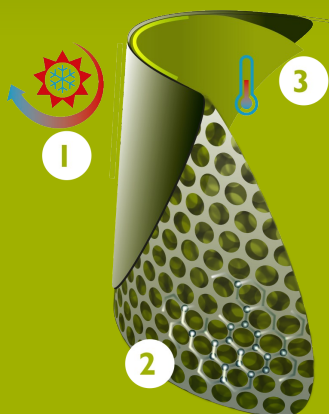

- antistatisch
- schnittfest
- leitergriffigkeit in der Lauffläche der Stiefel für zusätzliche Sicherheit
- ultraleichter Stiefel mit Anziehschlaufen
- mit Warmfutter
- Rutschfeste Multizweckaußensohle, SR zertifiziert
- beständig gegen Öle oder Fette, Dünger und Chemikalien

INNOVATION
THROUGH
CRAFTSMANSHIP

Größentabelle

EU 36 - 49 | UK 3.5 - 15 | US 4 - 16

Schuhgrößen EU	Schuhgrößen UK	Schuhgrößen US	A. Länge der Einlegesohle		B. Höhe des Schafts		C. Umfang des Schafts	
			mm	inch	mm	inch	mm	inch
36	3.5	4	241	9,49	210	8,27	350	13,78
37	4	5	247	9,72	210	8,27	360	14,17
38	5	5.5	253	9,96	215	8,46	370	14,57
39	6	6	260	10,24	225	8,86	380	14,96
40	6.5	7	267	10,51	230	9,06	390	15,35
41	7	8	273	10,75	235	9,25	390	15,35
42	8	9	280	11,02	235	9,25	400	15,75
43	9	10	287	11,30	240	9,45	410	16,14
44	10	11	294	11,57	245	9,65	410	16,14
45	10.5	12	300	11,81	250	9,84	420	16,54
46	11	13	307	12,09	250	9,84	430	16,93
47	12	14	314	12,36	255	10,04	440	17,32
48	13	15	320	12,60	255	10,04	440	17,32
49	14	16	327	12,87	260	10,24	450	17,72

Bitte fügen Sie für
zusätzlichen Komfort oder
beim Tragen von dicken
Socken 1cm hinzu.

NEOTANE® TECHNOLOGY

Die NEOTANE®-Technologie ist die Kombination aus einer einzigartigen Materialmischung und ihrer innovativen Verarbeitung. Das Hochleistungsmaterial NEOTANE® wurde auf Grundlage einer über 55 Jahre langen Erfahrung und des Feedbacks von Millionen von Endgebräuchern entwickelt. Seit Jahrzehnten arbeiten wir mit den namhaftesten Herstellern zusammen, um die hohe Qualität der mit der NEOTANE® Technologie gefertigten Produkte zu gewährleisten.

- 1 Versiegelte Vorderseite für eine starke und undurchlässige äußere Hülle
- 2 Eine Struktur aus winzigen Luftblasen: leicht und isolierend
- 3 Selbstregulierendes Thermosystem an der Innenseite

MADE IN
BELGIUM