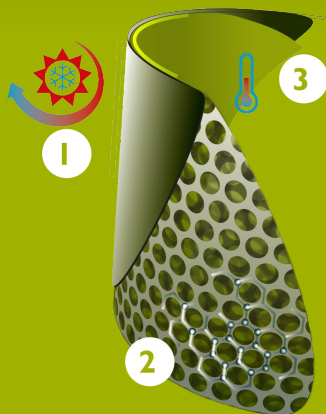

### EIGENSCHAFTEN

- antistatisch
- schnittfest
- leitergriffigkeit in der Lauffläche der Stiefel für zusätzliche Sicherheit
- robust und zugleich leicht
- breitere Passform
- Sicherheit: Stahlkappe und -Sohle (S5) für optimalen Schutz
- hervorragender Griff, sogar auf nassen und öligen Fußboden (SR zertifiziert)
- Ausziehhilfe: ziehen Sie Ihre Stiefel ganz bequem aus
- beständig gegen Öle oder Fette, Dünger und Chemikalien

# Größentabelle

EU 36 - 49 | UK 3.5 - 15 | US 4 - 16

Schuhgrößen EU	Schuhgrößen UK	Schuhgrößen US	A. Länge der Einlegesohle		B. Höhe des Schafts		C. Umfang des Schafts	
			mm	inch	mm	inch	mm	inch
36	3.5	4	241	9,49	205	8,07	350	13,78
37	4	5	247	9,72	205	8,07	360	14,17
38	5	5.5	253	9,96	210	8,27	370	14,57
39	6	6	260	10,24	220	8,66	380	14,96
40	6.5	7	267	10,51	225	8,86	390	15,35
41	7	8	273	10,75	230	9,06	390	15,35
42	8	9	280	11,02	230	9,06	400	15,75
43	9	10	287	11,30	235	9,25	410	16,14
44	10	11	294	11,57	240	9,45	410	16,14
45	10.5	12	300	11,81	245	9,65	420	16,54
46	11	13	307	12,09	245	9,65	430	16,93
47	12	14	314	12,36	250	9,84	440	17,32
48	13	15	320	12,60	250	9,84	440	17,32
49	14	16	327	12,87	255	10,04	450	17,72

Bitte fügen Sie für  
zusätzlichen Komfort oder  
beim Tragen von dicken  
Socken 1cm hinzu.

- 1 Versiegelte Vorderseite für eine starke und undurchlässige äußere Hülle
- 2 Eine Struktur aus winzigen Luftblasen: leicht und isolierend
- 3 Selbstregulierendes Thermosystem an der Innenseite

MADE IN  
BELGIUM