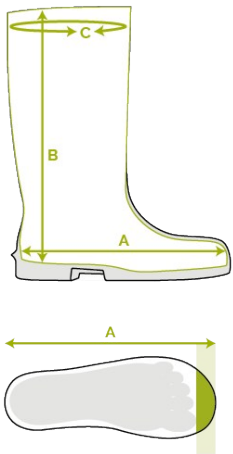

Bekina Boots
Fußbette

ZAN4P/9180A EN ISO
20344:2022+A1:2024
EN ISO
20345:2022+A1:2024

thermolite

ICESHIELD

EIGENSCHAFTEN

- (Auch) Geeignet für die Lebensmittelindustrie
- antistatisch
- leitergriffigkeit in der Lauffläche der Stiefel für zusätzliche Sicherheit
- starker Griff (SR zertifiziert)
- dicke Sohle: hohe Isolierung für extra warme Füße
- stoßdämpfung in der Fersenzone
- beständig gegen Öle oder Fette, Dünger und Chemikalien

INNOVATION
THROUGH
CRAFTSMANSHIP

Größentabelle

EU 39 - 47 | UK 6 - 12 | US 6 - 14

Schuhgrößen EU	Schuhgrößen UK	Schuhgrößen US	A. Länge der Einlegesohle		B. Höhe des Schafts		C. Umfang des Schafts	
			mm	inch	mm	inch	mm	inch
39	6	6	265	10,43	340	13,39	430	16,93
40	6.5	7	265	10,43	340	13,39	430	16,93
41	7	8	280	11,02	345	13,58	440	17,32
42	8	9	280	11,02	345	13,58	440	17,32
43	9	10	285	11,22	350	13,78	440	17,32
44	10	11	299	11,77	355	13,98	450	17,72
45	10.5	12	305	12,01	365	14,37	460	18,11
46	11	13	311	12,24	370	14,57	460	18,11
47	12	14	311	12,24	370	14,57	460	18,11

- 1 Versiegelte Vorderseite für eine starke und undurchlässige äußere Hülle
- 2 Eine Struktur aus winzigen Luftblasen: leicht und isolierend
- 3 Selbstregulierendes Thermosystem an der Innenseite

MADE IN
BELGIUM