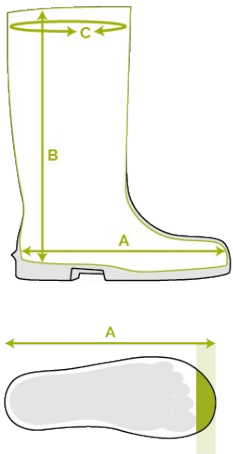

Bekina Boots
Fußbette

- 50°C
- 58°F

PVC free

ZAN4P/9180A EN ISO
20344:2022+A1:2024
EN ISO
20345:2022+A1:2024

thermolite

ICESHIELD

EIGENSCHAFTEN

- antistatisch
- leitergriffigkeit in der Lauffläche der Stiefel für zusätzliche Sicherheit
- starker Griff (SRC zertifiziert)
- dicke Sohle: hohe Isolierung für extra warme Füße
- stoßdämpfung in der Fersenzone
- beständig gegen Öle oder Fette, Dünger und Chemikalien

INNOVATION
THROUGH
CRAFTSMANSHIP

Größentabelle

EU 39 - 47 | UK 6 - 12 | US 6 - 14

Size EU	Size UK	Size US	A. Länge der Einlegesohle		B. Höhe des Schafts		C. Umfang des Schafts	
			mm	inch	mm	inch	mm	inch
39	6	6	265	10,43	340	13,39	430	16,93
40	6.5	7	265	10,43	340	13,39	430	16,93
41	7	8	280	11,02	345	13,58	440	17,32
42	8	9	280	11,02	345	13,58	440	17,32
43	9	10	285	11,22	350	13,78	440	17,32
44	10	11	299	11,77	355	13,98	450	17,72
45	10.5	12	305	12,01	365	14,37	460	18,11
46	11	13	311	12,24	370	14,57	460	18,11
47	12	14	311	12,24	370	14,57	460	18,11

- 1 Versiegelte Vorderseite für eine starke und undurchlässige äußere Hülle
- 2 Eine Struktur aus winzigen Luftblasen: leicht und isolierend
- 3 Selbstregulierendes Thermosystem an der Innenseite

MADE IN
BELGIUM