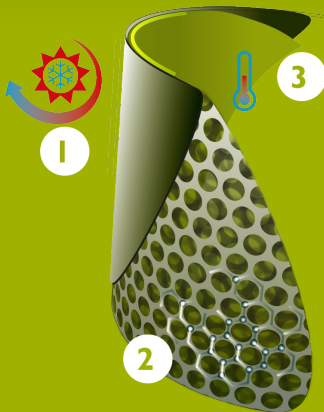

Bekina Boots
Fußbette

- 50°C
- 58°F

PVC free

ZAN4P/9180A EN ISO
20344:2022+A1:2024
EN ISO
20345:2022+A1:2024

thermolite

ICESHIELD

EIGENSCHAFTEN

- antistatisch
- leitergriffigkeit in der Lauffläche der Stiefel für zusätzliche Sicherheit
- starker Griff (SRC zertifiziert)
- dicke Sohle: hohe Isolierung für extra warme Füße
- stoßdämpfung in der Fersenzone
- beständig gegen Öle oder Fette, Dünger und Chemikalien

INNOVATION
THROUGH
CRAFTSMANSHIP

Größentabelle

EU 39 - 47 | UK 6 - 12 | US 6 - 14

Size EU	Size UK	Size US	A. Länge der Einlegesohle		B. Höhe des Schafts		C. Umfang des Schafts	
			mm	inch	mm	inch	mm	inch
39	6	6	265	10,43	340	13,39	430	16,93
40	6.5	7	265	10,43	340	13,39	430	16,93
41	7	8	280	11,02	345	13,58	440	17,32
42	8	9	280	11,02	345	13,58	440	17,32
43	9	10	285	11,22	350	13,78	440	17,32
44	10	11	299	11,77	355	13,98	450	17,72
45	10.5	12	305	12,01	365	14,37	460	18,11
46	11	13	311	12,24	370	14,57	460	18,11
47	12	14	311	12,24	370	14,57	460	18,11

Bitte fügen Sie für zusätzlichen Komfort oder beim Tragen von dicken Socken 1cm hinzu.

NEOTANE® TECHNOLOGY

Die **NEOTANE®-Technologie** ist die Kombination aus einer **einzigartigen Materialmischung** und ihrer **innovativen Verarbeitung**. Das Hochleistungsmaterial NEOTANE® wurde auf Grundlage einer über 55 Jahre langen Erfahrung und des Feedbacks von Millionen von Endgebräuchern entwickelt. Seit Jahrzehnten arbeiten wir mit den namhaftesten Herstellern zusammen, um die hohe Qualität der mit der **NEOTANE® Technologie** gefertigten Produkte zu gewährleisten.

- 1 Versiegelte Vorderseite für eine starke und undurchlässige äußere Hülle
- 2 Eine Struktur aus winzigen Luftblasen: leicht und isolierend
- 3 Selbstregulierendes Thermosystem an der Innenseite

MADE IN
BELGIUM