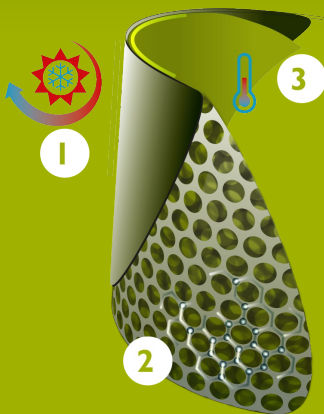

Bekina Boots
Fußbette

ZAN4P/9180A EN ISO
20344:2022+A1:2024
EN ISO
20345:2022+A1:2024

thermolite

ICESHIELD

EIGENSCHAFTEN

- (Auch) Geeignet für die Lebensmittelindustrie
- antistatisch
- leitergriffigkeit in der Lauffläche der Stiefel für zusätzliche Sicherheit
- starker Griff (SR zertifiziert)
- dicke Sohle: hohe Isolierung für extra warme Füße
- stoßdämpfung in der Fersenzone
- beständig gegen Öle oder Fette, Dünger und Chemikalien

INNOVATION
THROUGH
CRAFTSMANSHIP

Größentabelle

EU 39 - 47 | UK 6 - 12 | US 6 - 14

Schuhgrößen EU	Schuhgrößen UK	Schuhgrößen US	A. Länge der Einlegesohle		B. Höhe des Schafts		C. Umfang des Schafts	
			mm	inch	mm	inch	mm	inch
39	6	6	265	10,43	340	13,39	430	16,93
40	6.5	7	265	10,43	340	13,39	430	16,93
41	7	8	280	11,02	345	13,58	440	17,32
42	8	9	280	11,02	345	13,58	440	17,32
43	9	10	285	11,22	350	13,78	440	17,32
44	10	11	299	11,77	355	13,98	450	17,72
45	10.5	12	305	12,01	365	14,37	460	18,11
46	11	13	311	12,24	370	14,57	460	18,11
47	12	14	311	12,24	370	14,57	460	18,11

Bitte fügen Sie für
zusätzlichen Komfort oder
beim Tragen von dicken
Socken 1cm hinzu.

NEOTANE® TECHNOLOGY

Die **NEOTANE®-Technologie** ist die Kombination aus einer **einzigartigen Materialmischung** und ihrer **innovativen Verarbeitung**. Das Hochleistungsmaterial NEOTANE® wurde auf Grundlage einer über 55 Jahre langen Erfahrung und des Feedbacks von Millionen von Endgebräuchern entwickelt. Seit Jahrzehnten arbeiten wir mit den namhaftesten Herstellern zusammen, um die hohe Qualität der mit der **NEOTANE® Technologie** gefertigten Produkte zu gewährleisten.

- 1 Versiegelte Vorderseite für eine starke und undurchlässige äußere Hülle
- 2 Eine Struktur aus winzigen Luftblasen: leicht und isolierend
- 3 Selbstregulierendes Thermosystem an der Innenseite

MADE IN
BELGIUM