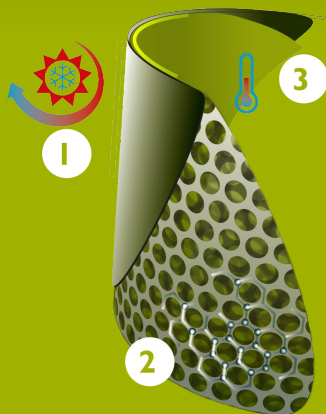

# Größentabelle

EU 36 - 49 | UK 3.5 - 15 | US 4 - 16

Schuhgrößen EU	Schuhgrößen UK	Schuhgrößen US	A. Länge der Einlegesohle		B. Höhe des Schafts		C. Umfang des Schafts	
			mm	inch	mm	inch	mm	inch
36	3.5	4	241	9,49	205	8,07	350	13,78
37	4	5	247	9,72	205	8,07	360	14,17
38	5	5.5	253	9,96	210	8,27	370	14,57
39	6	6	260	10,24	220	8,66	380	14,96
40	6.5	7	267	10,51	225	8,86	390	15,35
41	7	8	273	10,75	230	9,06	390	15,35
42	8	9	280	11,02	230	9,06	400	15,75
43	9	10	287	11,30	235	9,25	410	16,14
44	10	11	294	11,57	240	9,45	410	16,14
45	10.5	12	300	11,81	245	9,65	420	16,54
46	11	13	307	12,09	245	9,65	430	16,93
47	12	14	314	12,36	250	9,84	440	17,32
48	13	15	320	12,60	250	9,84	440	17,32
49	14	16	327	12,87	255	10,04	450	17,72

Bitte fügen Sie für  
zusätzlichen Komfort oder  
beim Tragen von dicken  
Socken 1cm hinzu.

- 1 Versiegelte Vorderseite für eine starke und undurchlässige äußere Hülle
- 2 Eine Struktur aus winzigen Luftblasen: leicht und isolierend
- 3 Selbstregulierendes Thermosystem an der Innenseite

MADE IN  
BELGIUM