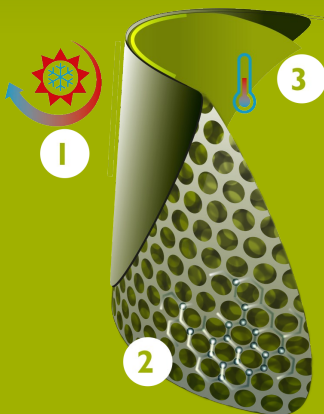

EIGENSCHAFTEN

- antistatisch
- schnittfest
- leitergriffigkeit in der Lauffläche der Stiefel für zusätzliche Sicherheit
- ultraleichter Stiefel mit Anziehschlaufen
- mit Warmfutter
- Rutschfeste Multizweckaußensohle, SR zertifiziert
- beständig gegen Öle oder Fette, Dünger und Chemikalien

INNOVATION
THROUGH
CRAFTSMANSHIP

Größentabelle

EU 36 - 49 | UK 3.5 - 15 | US 4 - 16

Schuhgrößen EU	Schuhgrößen UK	Schuhgrößen US	A. Länge der Einlegesohle		B. Höhe des Schafts		C. Umfang des Schafts	
			mm	inch	mm	inch	mm	inch
36	3.5	4	241	9,49	210	8,27	350	13,78
37	4	5	247	9,72	210	8,27	360	14,17
38	5	5.5	253	9,96	215	8,46	370	14,57
39	6	6	260	10,24	225	8,86	380	14,96
40	6.5	7	267	10,51	230	9,06	390	15,35
41	7	8	273	10,75	235	9,25	390	15,35
42	8	9	280	11,02	235	9,25	400	15,75
43	9	10	287	11,30	240	9,45	410	16,14
44	10	11	294	11,57	245	9,65	410	16,14
45	10.5	12	300	11,81	250	9,84	420	16,54
46	11	13	307	12,09	250	9,84	430	16,93
47	12	14	314	12,36	255	10,04	440	17,32
48	13	15	320	12,60	255	10,04	440	17,32
49	14	16	327	12,87	260	10,24	450	17,72

Bitte fügen Sie für
zusätzlichen Komfort oder
beim Tragen von dicken
Socken 1cm hinzu.

NEOTANE® TECHNOLOGY

Die NEOTANE®-Technologie ist die Kombination aus einer einzigartigen Materialmischung und ihrer innovativen Verarbeitung. Das Hochleistungsmaterial NEOTANE® wurde auf Grundlage einer über 55 Jahre langen Erfahrung und des Feedbacks von Millionen von Endgebräuchern entwickelt. Seit Jahrzehnten arbeiten wir mit den namhaftesten Herstellern zusammen, um die hohe Qualität der mit der NEOTANE® Technologie gefertigten Produkte zu gewährleisten.

- 1 Versiegelte Vorderseite für eine starke und undurchlässige äußere Hülle
- 2 Eine Struktur aus winzigen Luftblasen: leicht und isolierend
- 3 Selbstregulierendes Thermosystem an der Innenseite

MADE IN
BELGIUM