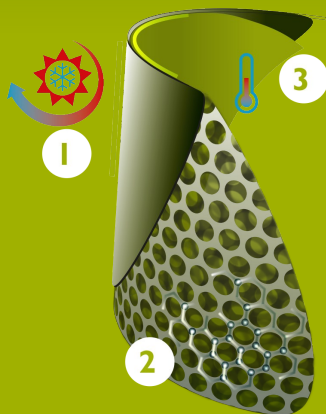

EIGENSCHAFTEN

- antistatisch
- schnittfest
- leitergriffigkeit in der Lauffläche der Stiefel für zusätzliche Sicherheit
- ultraleichter Stiefel mit Anziehschlaufen
- mit Warmfutter
- Rutschfeste Multizweckaußensohle, SR zertifiziert
- beständig gegen Öle oder Fette, Dünger und Chemikalien

INNOVATION
THROUGH
CRAFTSMANSHIP

Größentabelle

EU 36 - 49 | UK 3.5 - 15 | US 4 - 16

Schuhgrößen EU	Schuhgrößen UK	Schuhgrößen US	A. Länge der Einlegesohle		B. Höhe des Schafts		C. Umfang des Schafts	
			mm	inch	mm	inch	mm	inch
36	3.5	4	241	9,49	210	8,27	350	13,78
37	4	5	247	9,72	210	8,27	360	14,17
38	5	5.5	253	9,96	215	8,46	370	14,57
39	6	6	260	10,24	225	8,86	380	14,96
40	6.5	7	267	10,51	230	9,06	390	15,35
41	7	8	273	10,75	235	9,25	390	15,35
42	8	9	280	11,02	235	9,25	400	15,75
43	9	10	287	11,30	240	9,45	410	16,14
44	10	11	294	11,57	245	9,65	410	16,14
45	10.5	12	300	11,81	250	9,84	420	16,54
46	11	13	307	12,09	250	9,84	430	16,93
47	12	14	314	12,36	255	10,04	440	17,32
48	13	15	320	12,60	255	10,04	440	17,32
49	14	16	327	12,87	260	10,24	450	17,72

Bitte fügen Sie für
zusätzlichen Komfort oder
beim Tragen von dicken
Socken 1cm hinzu.

NEOTANE® TECHNOLOGY

Die NEOTANE®-Technologie ist die Kombination aus einer einzigartigen Materialmischung und ihrer innovativen Verarbeitung. Das Hochleistungsmaterial NEOTANE® wurde auf Grundlage einer über 55 Jahre langen Erfahrung und des Feedbacks von Millionen von Endgebräuchern entwickelt. Seit Jahrzehnten arbeiten wir mit den namhaftesten Herstellern zusammen, um die hohe Qualität der mit der NEOTANE® Technologie gefertigten Produkte zu gewährleisten.

- 1 Versiegelte Vorderseite für eine starke und undurchlässige äußere Hülle
- 2 Eine Struktur aus winzigen Luftblasen: leicht und isolierend
- 3 Selbstregulierendes Thermosystem an der Innenseite

MADE IN
BELGIUM