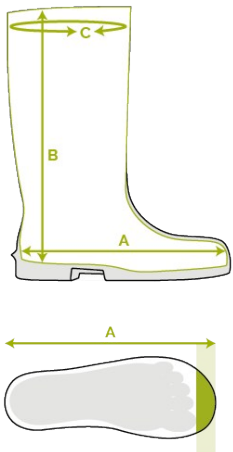

Bekina Boots
Einlegesohlen

- 30°C
- 22°F

SS

PVC free

RFID

XFN4P/7080A EN ISO
20344:2022+A1:2024
EN ISO
20345:2022+A1:2024

rigliteX (fur)

SOLIDGRIP

EIGENSCHAFTEN

- antistatisch
- schnittfest
- leitergriffigkeit in der Lauffläche der Stiefel für zusätzliche Sicherheit
- ultraleichter Stiefel mit Anziehschlaufen
- mit Warmfutter
- Rutschfeste Multizweckaußensohle, SR zertifiziert
- beständig gegen Öle oder Fette, Dünger und Chemikalien

INNOVATION
THROUGH
CRAFTSMANSHIP

Größentabelle

EU 36 - 49 | UK 3.5 - 15 | US 4 - 16

Schuhgrößen EU	Schuhgrößen UK	Schuhgrößen US	A. Länge der Einlegesohle		B. Höhe des Schafts		C. Umfang des Schafts	
			mm	inch	mm	inch	mm	inch
36	3.5	4	241	9,49	210	8,27	350	13,78
37	4	5	247	9,72	210	8,27	360	14,17
38	5	5.5	253	9,96	215	8,46	370	14,57
39	6	6	260	10,24	225	8,86	380	14,96
40	6.5	7	267	10,51	230	9,06	390	15,35
41	7	8	273	10,75	235	9,25	390	15,35
42	8	9	280	11,02	235	9,25	400	15,75
43	9	10	287	11,30	240	9,45	410	16,14
44	10	11	294	11,57	245	9,65	410	16,14
45	10.5	12	300	11,81	250	9,84	420	16,54
46	11	13	307	12,09	250	9,84	430	16,93
47	12	14	314	12,36	255	10,04	440	17,32
48	13	15	320	12,60	255	10,04	440	17,32
49	14	16	327	12,87	260	10,24	450	17,72